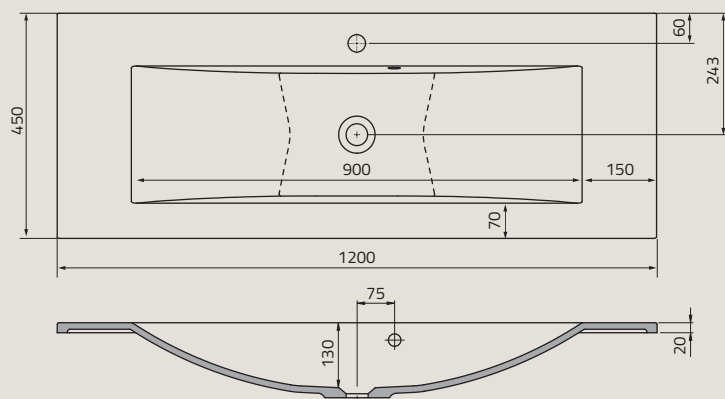

UME-BD-120-91-DB | BOLD 120 cm, ceramiczna, meblowa, miska podwójna

UME-WA-120-92 | WAVE 120 cm, syntetyczna, meblowa

umywalki

UME-AL-120-92 | ALPINA 120 cm, syntetyczna, meblowa

UME-AM-120-92-SG | AMELIA 120 cm, syntetyczna, meblowa, misa pojedyncza