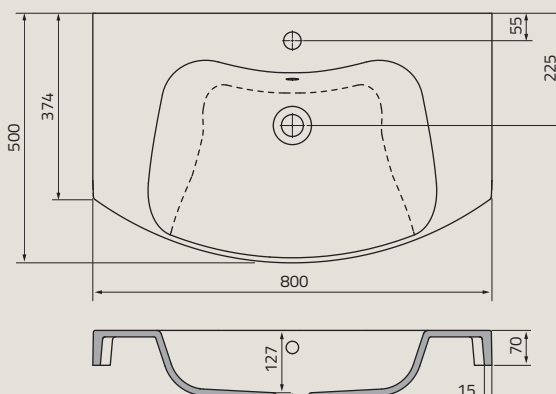

UME-FL-80-92 | FLOW 80 cm, syntetyczna, meblowa