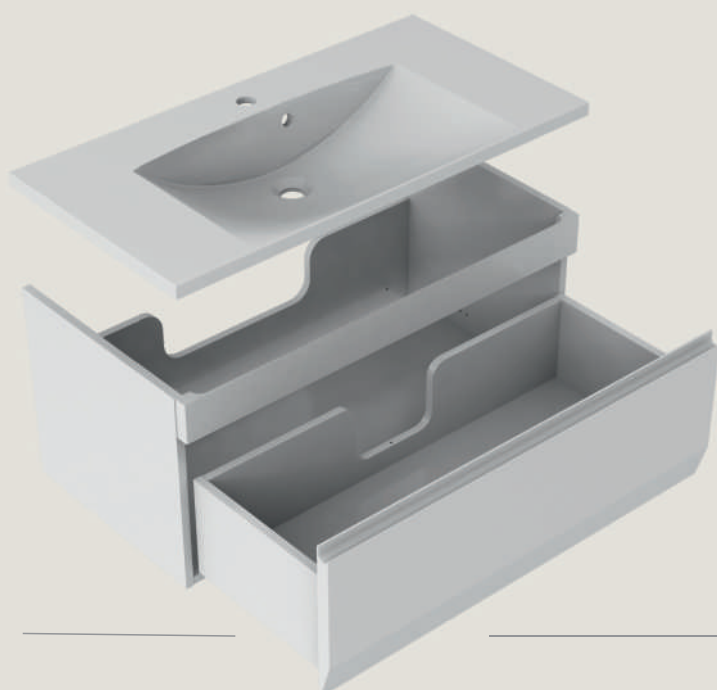

szafki boczne

słupki z uniwersalnym korpusem
i oddzielnie zamawianymi frontami,

2 zestawy frontów o osobnych indeksach -
lewy i prawy, każdy zestaw zawiera front
górny i dolny

układ wnętrza

pojemne pojedyncze szuflady bez
dodatkowych podziałów - możliwość
przechowywania i łatwego dostępu do nawet
dużych opakowań