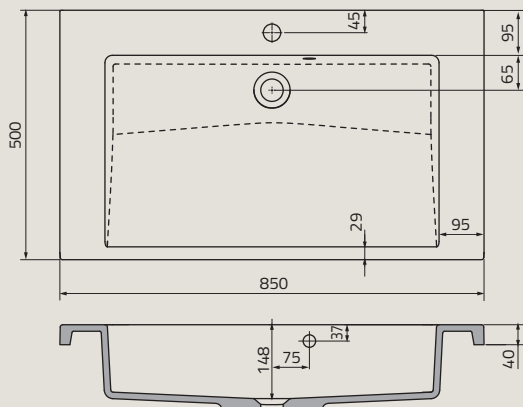

UME-BR-85-92 | BRYLANT 85 cm, syntetyczna, meblowa