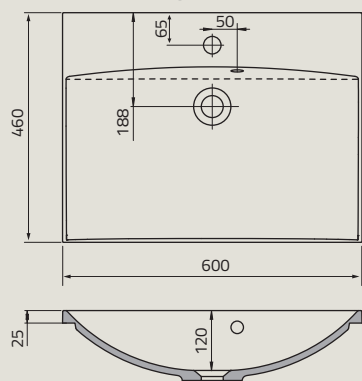

UBL-PR-60-91 | PREMIUM 60 cm, ceramiczna, nablatowa

UME-BD-60-91 | BOLD 60 cm, ceramiczna, meblowa

UME-TW-50-91 | TWINS 50 cm, ceramiczna, meblowa

UME-AL-60-92 | ALPINA 60 cm, syntetyczna, meblowa

umywalki