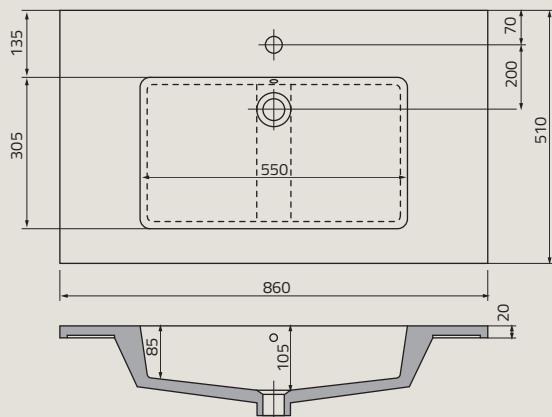

UME-GA-85-91 | BOLD 80 cm, ceramiczna, meblowa