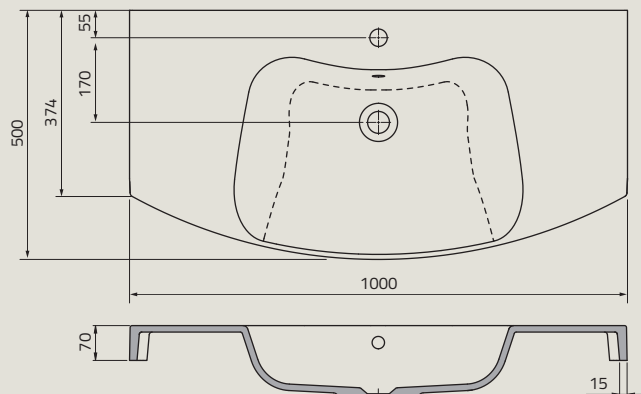

UME-AN-100-92 | ANNABELLE 100 cm, syntetyczna, meblowa

UME-FL-100-92 | FLOW 100 cm, syntetyczna, meblowa