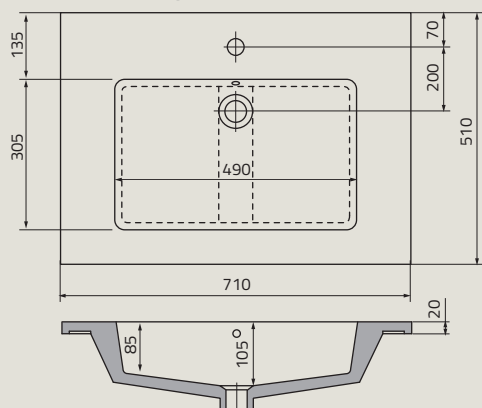

UME-TW-60-91 | TWINS 60 cm, ceramiczna, meblowa

UME-WA-60-92 | WAVE 60 cm, syntetyczna, meblowa

UME-FL-65-92 | FLOW 65 cm, syntetyczna, meblowa

umywalki

UME-GA-70-91 | GALVIT 70 cm, ceramiczna, meblowa

UME-AM-80-92 | AMELIA 80 cm, syntetyczna, meblowa