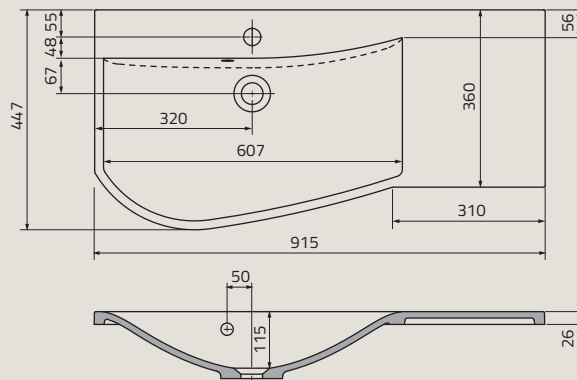

UME-BD-80-91 | BOLD 80 cm, ceramiczna, meblowa

UME-COM-80-91 | COMO 80 cm, ceramiczna, meblowa

umywalki

UME-BE-80-92 | BERYL 80 cm, syntetyczna, meblowa

UME-AL-90-92 | ALPINA 90 cm, syntetyczna, meblowa

UME-TW-80-91 | TWINS 80 cm, ceramiczna, meblowa

UME-AM-90-92 | AMELIA 90 cm, syntetyczna, meblowa

UME-BR-85-92 | BRYLANT 85 cm, syntetyczna, meblowa

UME-OP-90-92-L | OPAL 90 cm, syntetyczna, meblowa, lewa

UME-GA-85-91 | BOLD 80 cm, ceramiczna, meblowa