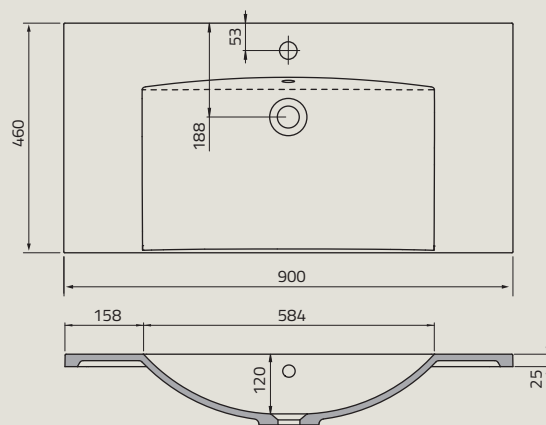

UME-BD-80-91 | BOLD 80 cm, ceramiczna, meblowa

UME-COM-80-91 | COMO 80 cm, ceramiczna, meblowa

umywalki

UME-BE-80-92 | BERYL 80 cm, syntetyczna, meblowa

UME-AL-90-92 | ALPINA 90 cm, syntetyczna, meblowa

UME-TW-80-91 | TWINS 80 cm, ceramiczna, meblowa