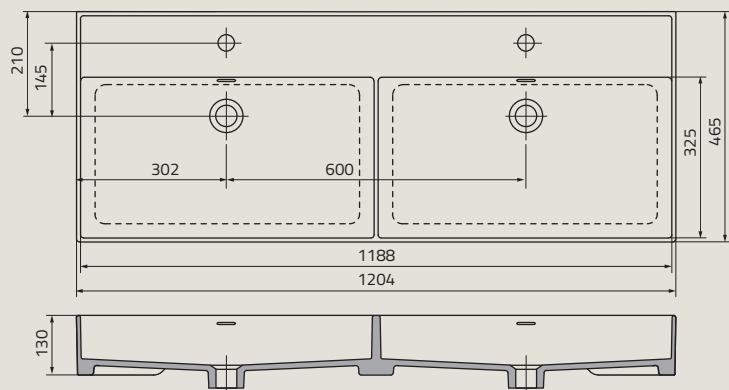

UME-AN-100-92 | ANNABELLE 100 cm, syntetyczna, meblowa

UME-FL-100-92 | FLOW 100 cm, syntetyczna, meblowa

umywalki

UME-AM-120-92-DB | AMELIA 120 cm, syntetyczna, meblowa, miska podwójna

UME-BD-120-91-SG | BOLD 120 cm, ceramiczna, meblowa, misa pojedyncza