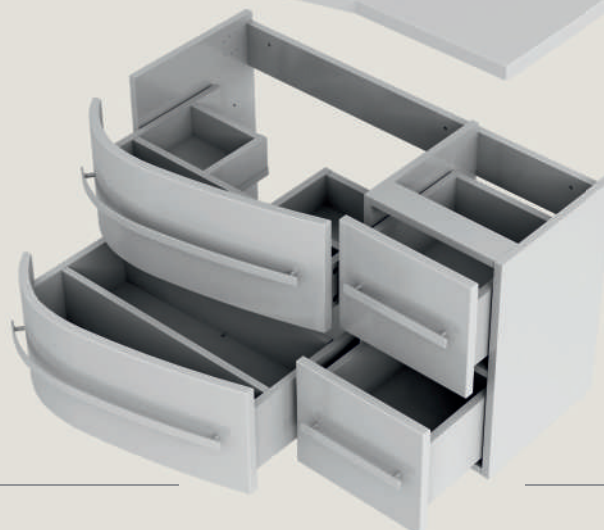

cztery szuflady o zróżnicowanej wielkości
i organizacji z systemem soft close

krzywoliniowe fronty lakierowane w połysku
- duża pojemność szuflad przy stosunkowo
niewielkich wymiarach zewnętrznych

duża powierzchnia odkładcza umywalki
- dużo miejsca na często używane elementy