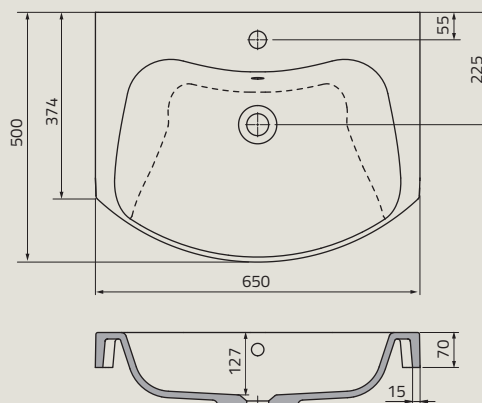

UME-TW-60-91 | TWINS 60 cm, ceramiczna, meblowa

UME-WA-60-92 | WAVE 60 cm, syntetyczna, meblowa

UME-FL-65-92 | FLOW 65 cm, syntetyczna, meblowa

umywalki

UME-GA-70-91 | GALVIT 70 cm, ceramiczna, meblowa

UME-AM-80-92 | AMELIA 80 cm, syntetyczna, meblowa