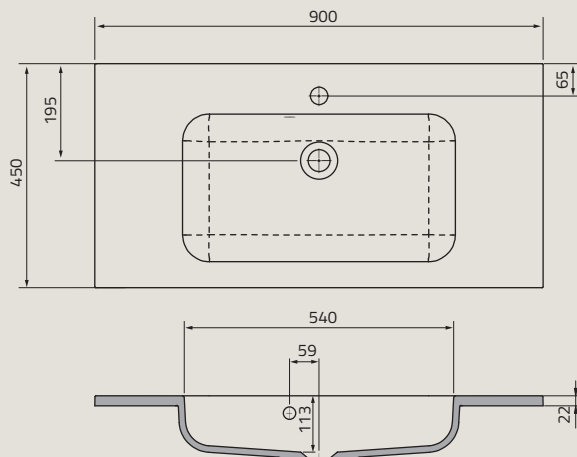

UME-BD-80-91 | BOLD 80 cm, ceramiczna, meblowa

UME-COM-80-91 | COMO 80 cm, ceramiczna, meblowa

umywalki

UME-BE-80-92 | BERYL 80 cm, syntetyczna, meblowa

UME-AL-90-92 | ALPINA 90 cm, syntetyczna, meblowa

UME-TW-80-91 | TWINS 80 cm, ceramiczna, meblowa