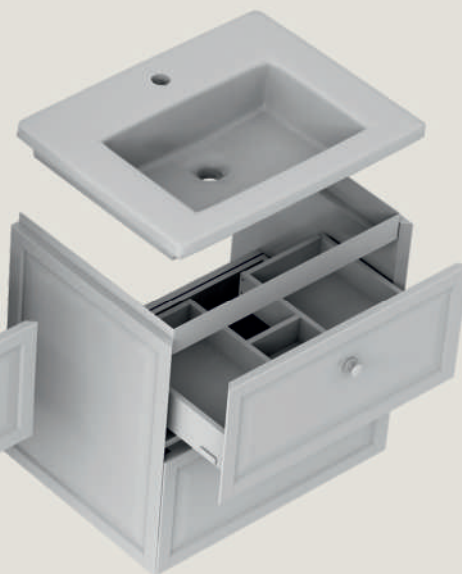

szafki podumywalkowe 60 i 80 cm:
kompletowanie z umywalkami meblowymi
- TWINS, AMELIA, BOLD i BERYL

szafki podumywalkowe 120 cm
kompletowanie z umywalkami
AMELIA i BOLD, podwójnymi
i pojedynczymi

wszystkie szafki podumywalkowe
w połączeniu z zamawianym osobno
blatem także z trzema umywalkami
nablatowymi - PREMIUM, VISION i FLOPPY

Monte bianco

konfiguracje

jako szafka boczna - zainstalowany długi środkowy wkład szuflady, metalowy łącznik górny kołnierzem do góry

pod umywalkę nablutową - zainstalowany krótki środkowy wkład szuflady, metalowy łącznik górny kołnierzem do góry

z umywalkami meblowymi- zainstalowany krótki środkowy wkład szuflady, metalowy łącznik górny szafek kołnierzem do dołu

Stosowanie:

układ wnętrza

wąskie metalowe boki szuflad zapewniające oszczędność miejsca

szuflady górne z wymiennymi wkładami środkowymi i podłużnymi elementami stałej organizacji

pojemne szuflady dolne bez elementów organizacji i z wysokimi bokami

szafka boczna wysoka typu slim - głębokość 20 cm, 6 regulowanych półek szklanych z przyciemnionego szkła o