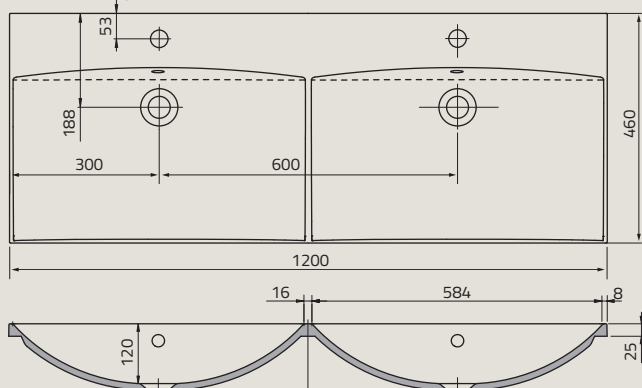

umywalki

UME-AM-120-92-DB | AMELIA 120 cm, syntetyczna, meblowa, miska podwójna