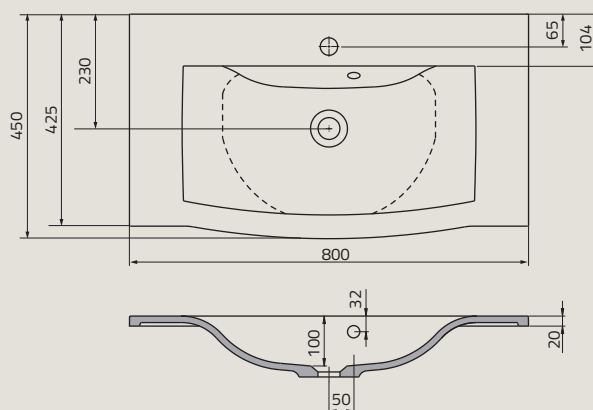

UME-WA-80-92 | WAVE 80 cm, syntetyczna, meblowa