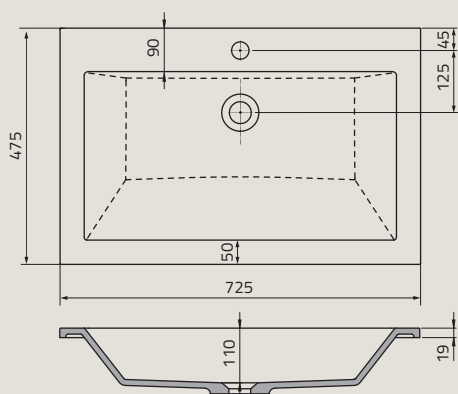

UME-TW-60-91 | TWINS 60 cm, ceramiczna, meblowa

UME-WA-60-92 | WAVE 60 cm, syntetyczna, meblowa

UME-FL-65-92 | FLOW 65 cm, syntetyczna, meblowa

umywalki

UME-GA-70-91 | GALVIT 70 cm, ceramiczna, meblowa

UME-AM-80-92 | AMELIA 80 cm, syntetyczna, meblowa