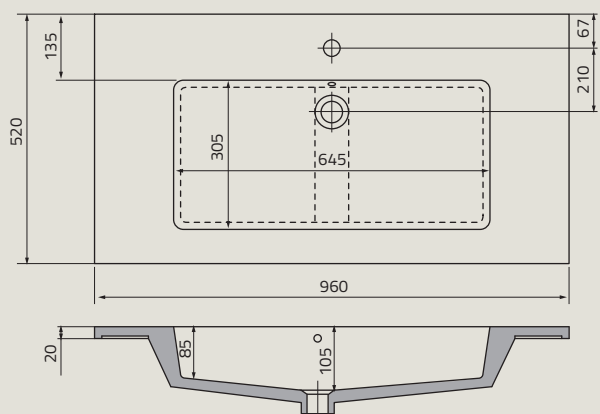

UME-OP-90-92-P | OPAL 90 cm, syntetyczna, meblowa, prawa

umywalki

UME-SI-90-92 | SILVER 90 cm, syntetyczna, meblowa

UME-GA-105-91 | GALVIT 105 cm, ceramiczna, meblowa

UME-GA-95-91 | GALVIT 95 cm, ceramiczna, meblowa