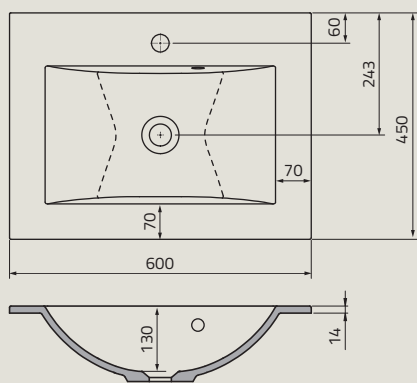

UME-SI-60-92 | SILVER 60 cm, syntetyczna, meblowa