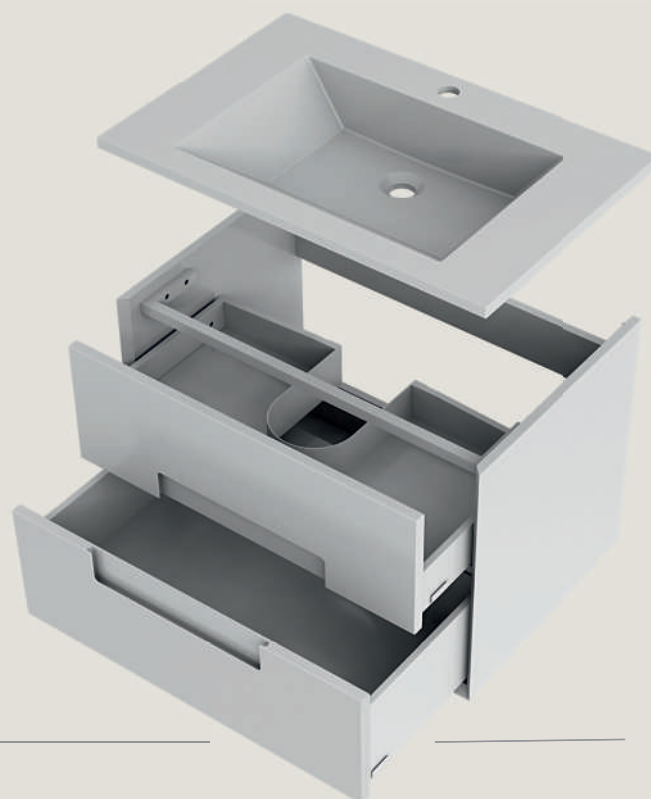

Modena

kolory, materiały, cechy

korpusy i fronty - MDF lakierowany,
wilgocioodporne

wnętrze szafek w kolorze białym

szuflady - fronty wpuszczane w korpus,
pełen wysuw, soft - close, pełen wysuw,
metalowe boki slim, kolor szufad biały

szafki boczne

dwa rodzaje wysokich szafek bocznych
- standardowe z koszem na uchylnym froncie
i szerokie szafki slim (głębokość ok. 20 cm,
o ułatwionym dostępie do wnętrza)

szafki boczne uniwersalne lewe/prawe,
wyposażone w regulowane półki szklane
o grubości 5 mm

układ wnętrza

szuflady górne z tworzywową
osłoną syfonu

pojemne pojedyncze szuflady dolne
bez dodatkowych podziałów -
możliwość przechowywania i łatwego
dostępu do nawet dużych opakowań

dedykowana umywalka MODENA
z niewielkimi ale wygodnymi
powierzchniami odkładczymi ze
wszystkich stron miski umywalki