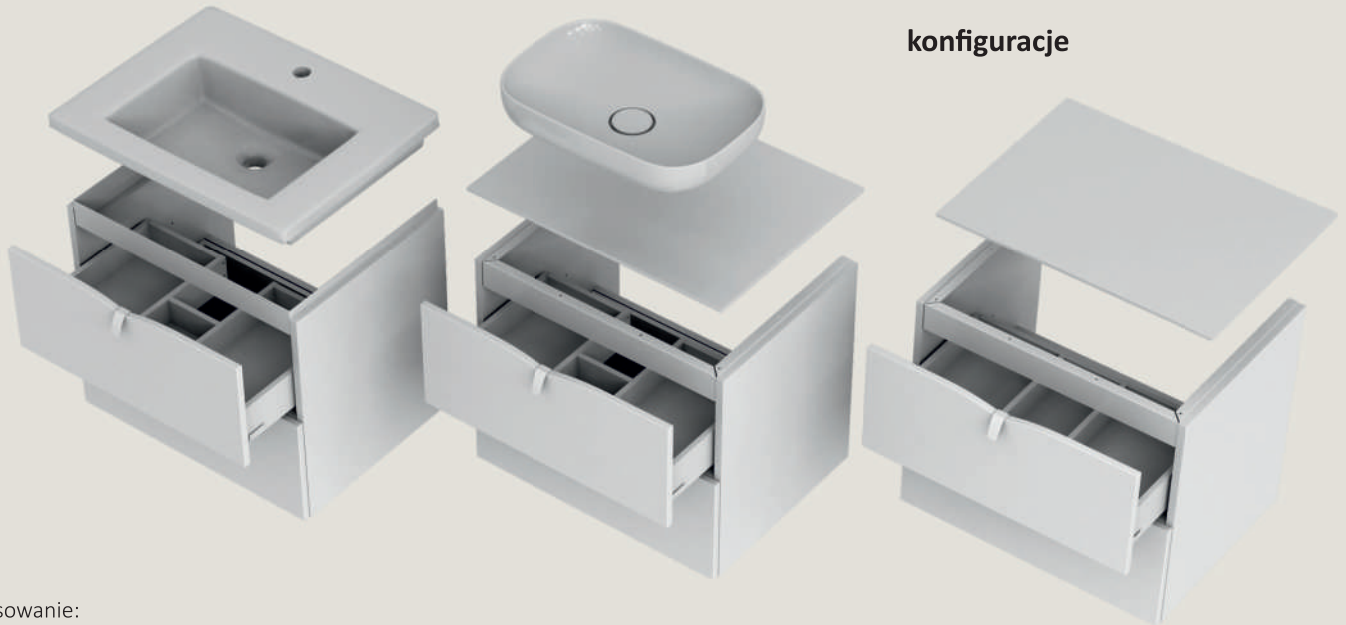

- szerokie i płytkie (17 cm) szafki typu slim

- w obydwu wariantach 6 regulowanych półek szklanych z przyciemnianego szkła o grubości 5 mm, zawiasy ze zintegrowanym soft-close

uniwersalne
lewe/prawe przez
obrócenie całej szafki

kompletowanie z umywalkami

szafki podumywalkowe 60 i 80 cm:
kompletowanie z umywalkami meblowymi
- TWINS, AMELIA, BOLD i BERYL

szafki podumywalkowe 120 cm
kompletowanie z umywalki
AMELIA i BOLD, podwójnymi
i pojedynczymi

wszystkie szafki podumywalkowe
w połączeniu z zamawianym osobno
blatem - także z trzema umywalkami
nablatowymi - PREMIUM, VISION i FLOPPY

Siena

konfiguracje

Stosowanie:

z umywalkami meblowymi - zainstalowany krótki środkowy wkład szuflady, metalowy łącznik górny szafek kołnierzem do dołu

pod umywalkę nablutową - zainstalowany krótki środkowy wkład szuflady, metalowy łącznik górny kołnierzem do góry

jako szafka boczna - zainstalowany długi środkowy wkład szuflady, metalowy łącznik górny kołnierzem do góry