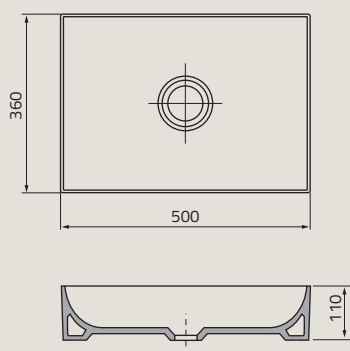

UBL-VI-95-91 | VISION 42 cm, ceramiczna, nablatowa