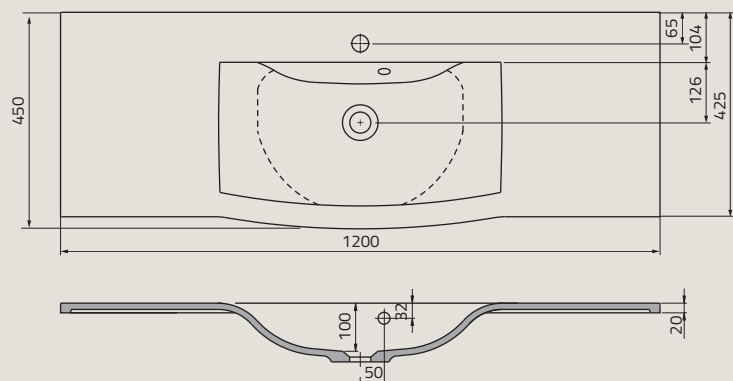

UME-WA-120-92 | WAVE 120 cm, syntetyczna, meblowa