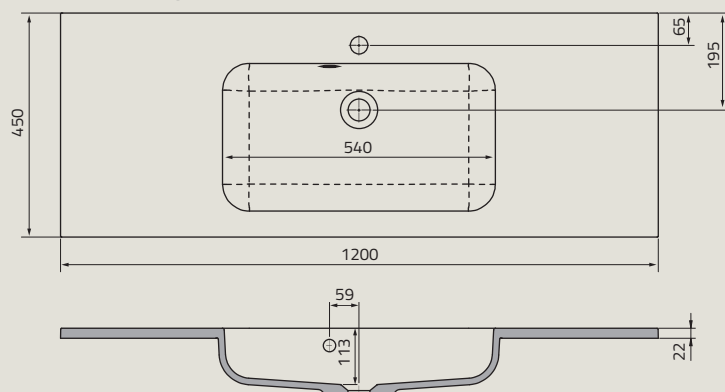

umywalki

UME-AL-120-92 | ALPINA 120 cm, syntetyczna, meblowa