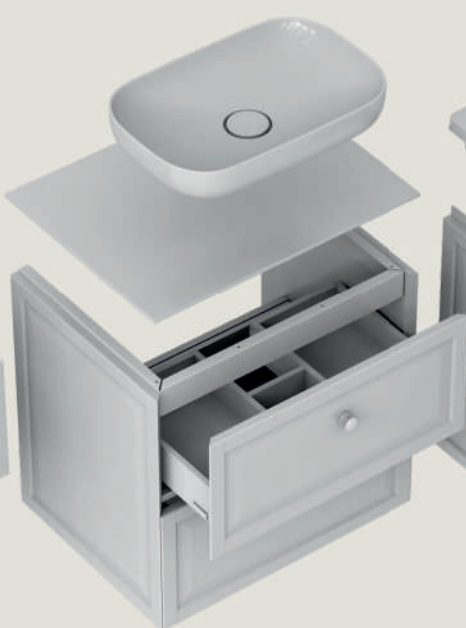

Monte bianco

konfiguracje

jako szafka boczna - zainstalowany długi środkowy wkład szuflady, metalowy łącznik górny kołnierzem do góry

pod umywalkę nablutową - zainstalowany krótki środkowy wkład szuflady, metalowy łącznik górny kołnierzem do góry

z umywalkami meblowymi- zainstalowany krótki środkowy wkład szuflady, metalowy łącznik górny szafek kołnierzem do dołu

Stosowanie:

układ wnętrza

wąskie metalowe boki szuflad zapewniające oszczędność miejsca

szuflady górne z wymiennymi wkładami środkowymi i podłużnymi elementami stałej organizacji

pojemne szuflady dolne bez elementów organizacji i z wysokimi bokami

szafka boczna wysoka typu slim - głębokość 20 cm, 6 regulowanych półek szklanych z przyciemnionego szkła o

szafki 120 cm - trzy wymienne wkłady górnej szuflady

możliwe przystosowanie tej samej szafki do umywalk z jedną misą i z dwiema misami

w połączeniu z osobno zamawianym blatem - także pod umywalki nablutowe lub jako dużą szafkę boczną