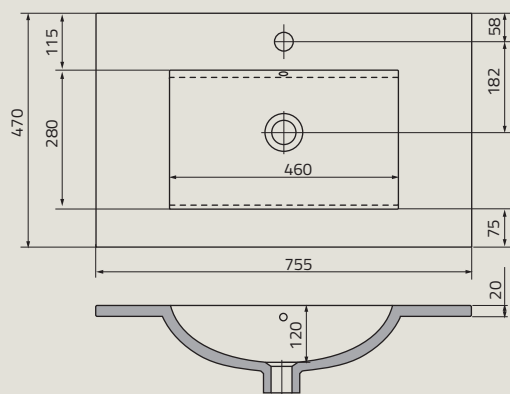

UME-DA-75-91 | DAFNE 75 cm, ceramiczna, meblowa
UME-OR-75-91 | ORION 75 cm, ceramiczna, meblowa