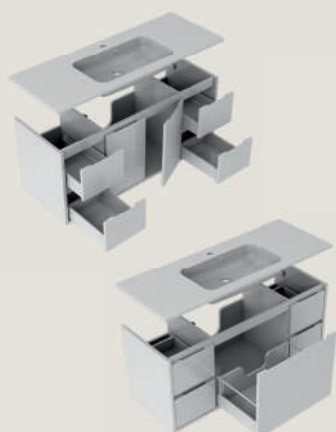

Opera

kolory, materiały, cechy

korpusy - płyta wiórowa lakierowana
fronty - MDF lakierowany z frezowanym uchwytem, wilgocioodporne

wszystkie prowadnice - soft close
szuflady - boki metalowe w kolorze popiel,
dolne szuflady z dodatkowym relingiem z boku

szafki boczne

szafki boczne uniwersalne prawe/lewe
przez zmianę strony zawieszenia drzwi

w części za drzwiami dwie regulowane
półki szklane, w dolnej części dwie szuflady
z krytymi prowadnicami pełen wysuw

dodatkowe opcje

możliwość kompletowania szafek
podumywalkowych 60, 90 i 120 cm
z blatami SILVER i umywalkami
nablatowymi PREMIUM, FLOPPY i VISION

układ wnętrza

szafki 60 i 90 cm: górna szuflada z płytową
osłoną syfonu

dolne szuflady bez podziałów
wewnętrznych - boki z dodatkowymi
relingami

szafki 120 cm: cztery szuflady zewnętrzne,
dwa warianty części środkowej - z drzwiami
lub pojemną szufladą z wysokim frontem
(osobne indeksy)