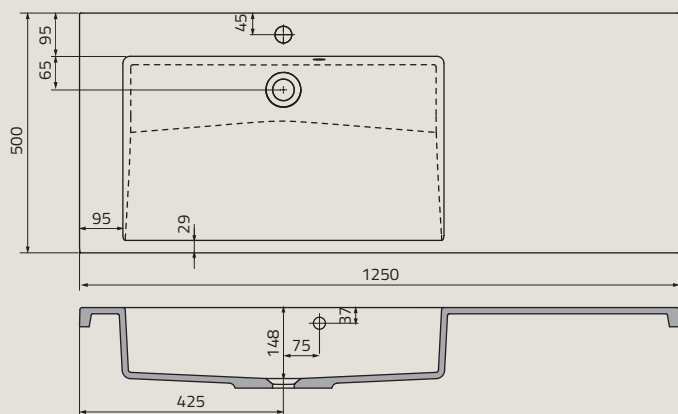

umywalki

UME-BR-125-92-L | BRYLANT 125 cm, syntetyczna, meblowa, lewa