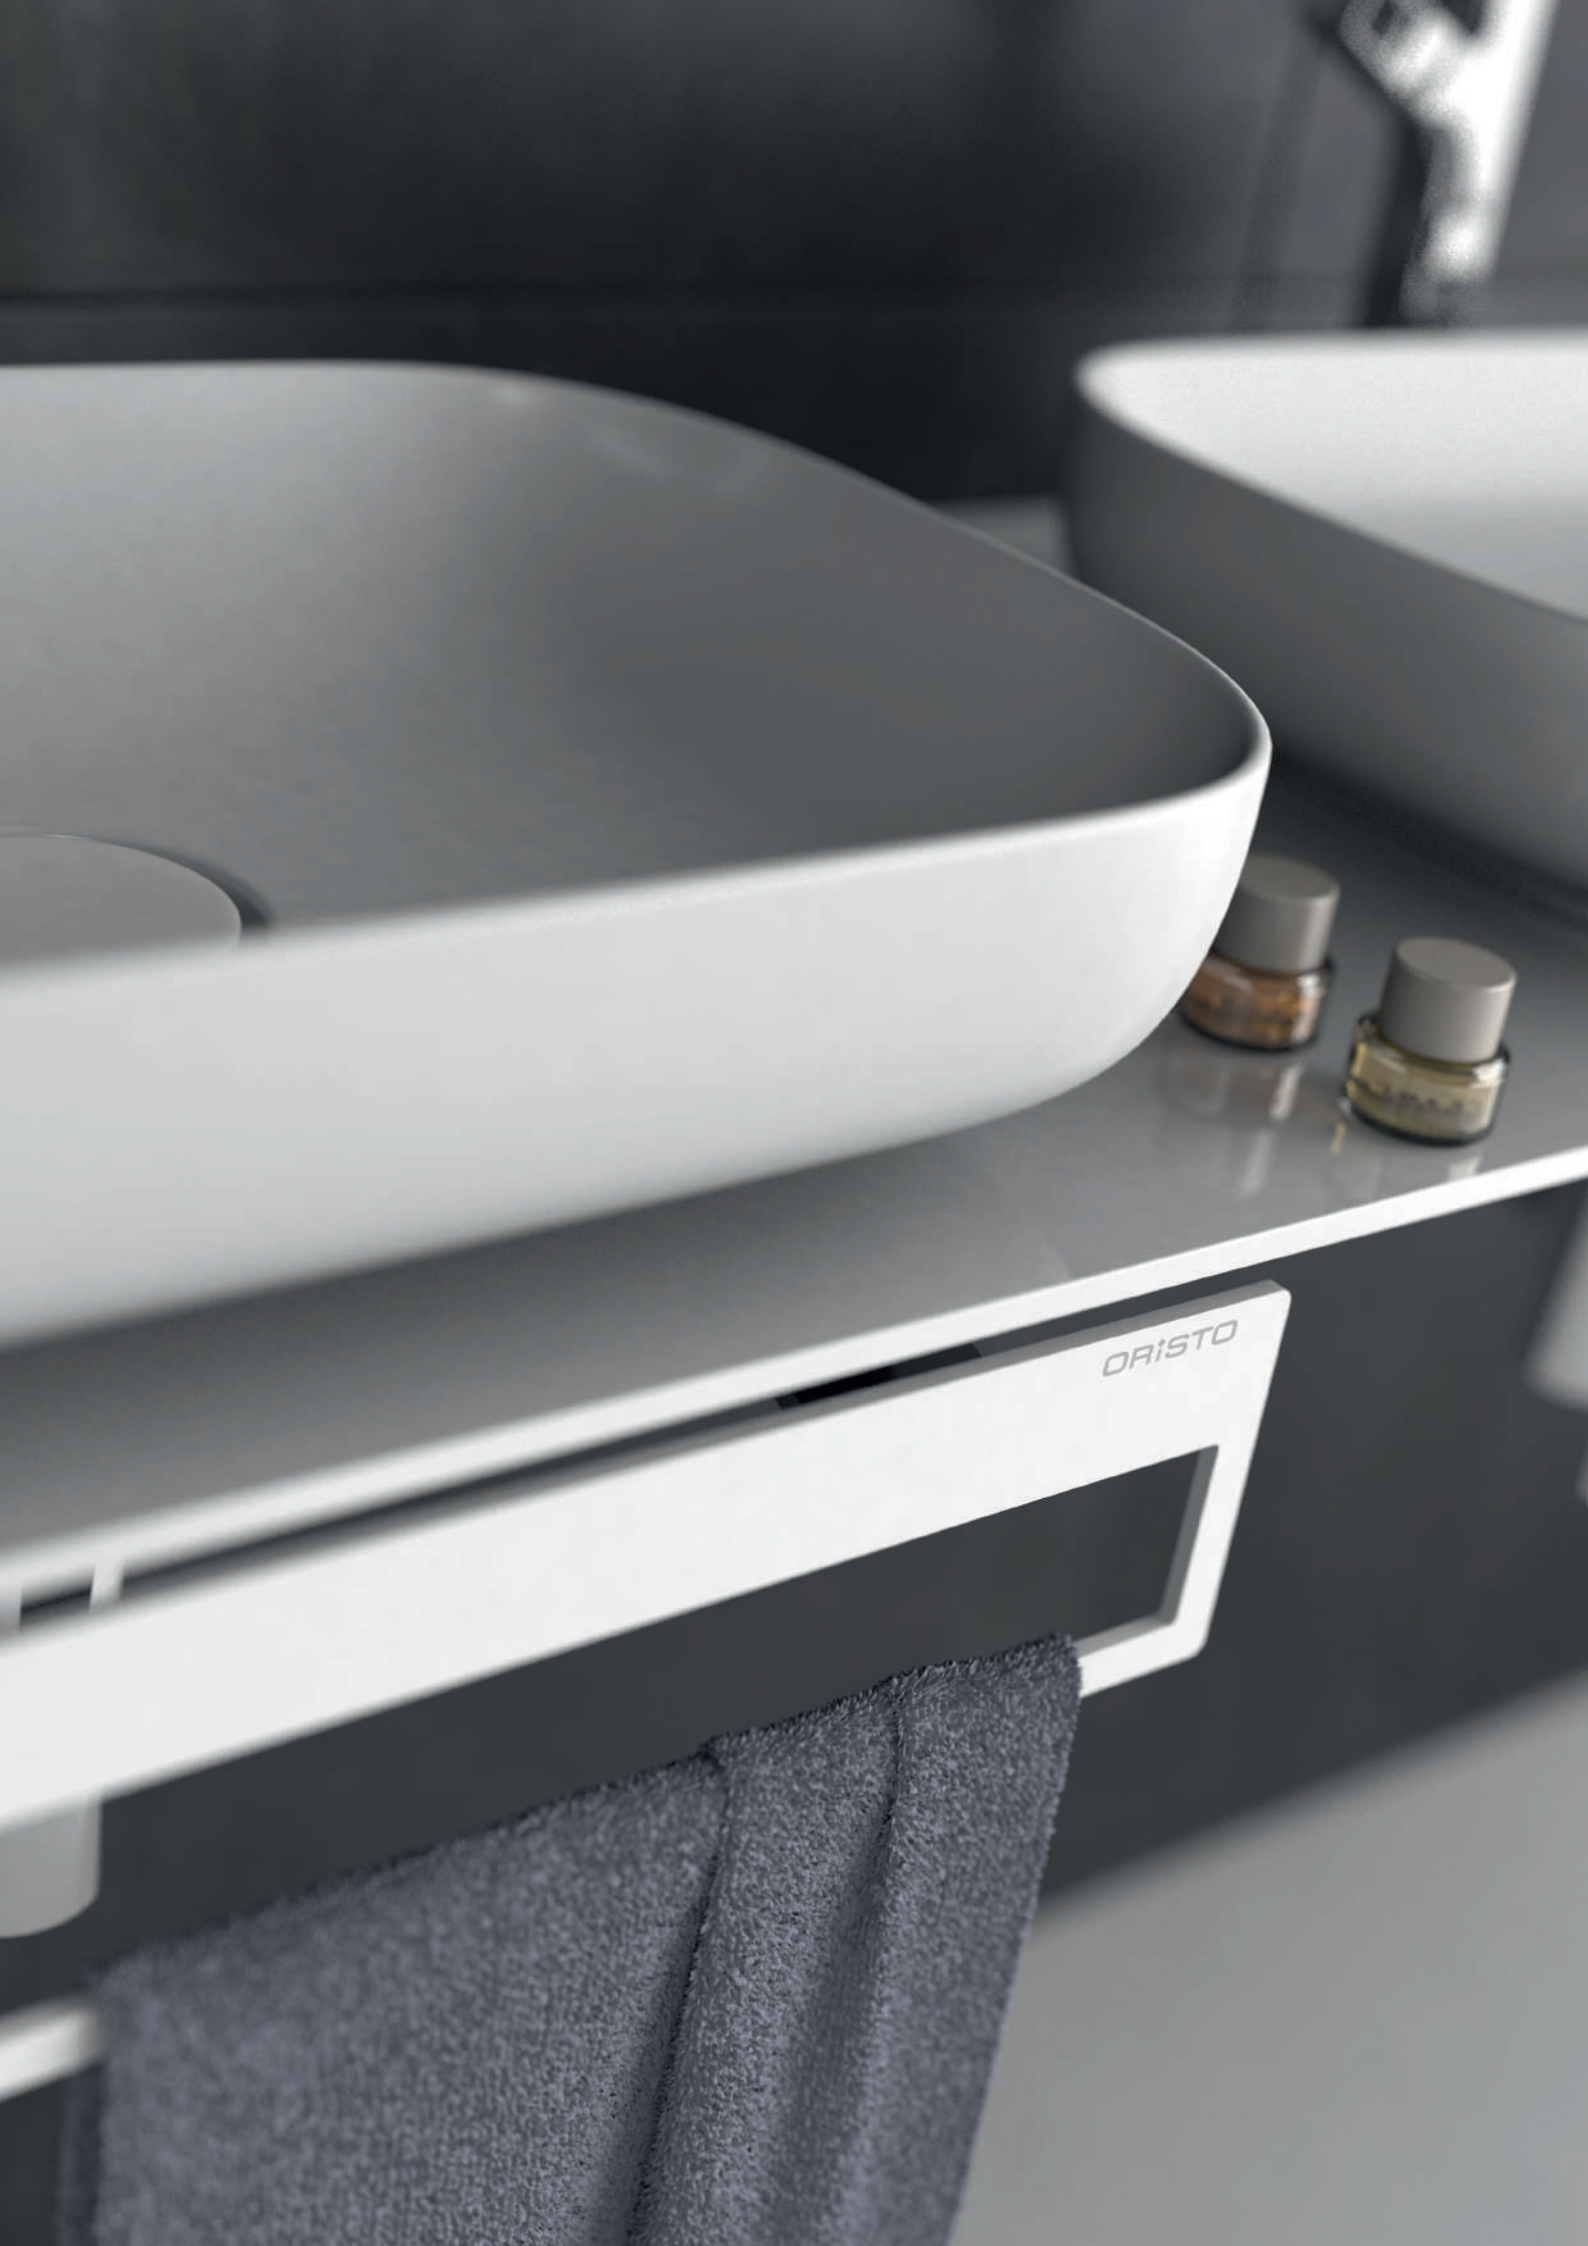

umywalki meblowe

Meble nowych kolekcji ORISTO można kompletować z czterema kolekcjami umywalek meblowych – syntetycznymi z serii AMELIA i BERYL, oraz ceramicznymi TWINS – to kolekcje znane i sprawdzone. Ich ofertę poszerzyliśmy o nowe modele – oferujemy umywalki TWINS 50 cm, AMELIA 80 cm oraz AMELIA 120 cm z dwiema miskami. Czwartą, zupełnie nową propozycją jest seria umywalek ceramicznych BOLD- pełen program rozmiarów od 60 cm do 120 cm. To propozycja dla zwolenników zdecydowanego stylu i funkcjonalności – duże miski tych umywalek zapewniają wygodę użytkowania, a wygodna i funkcjonalna półka to idealne miejsce dla często użytkowanych przedmiotów.