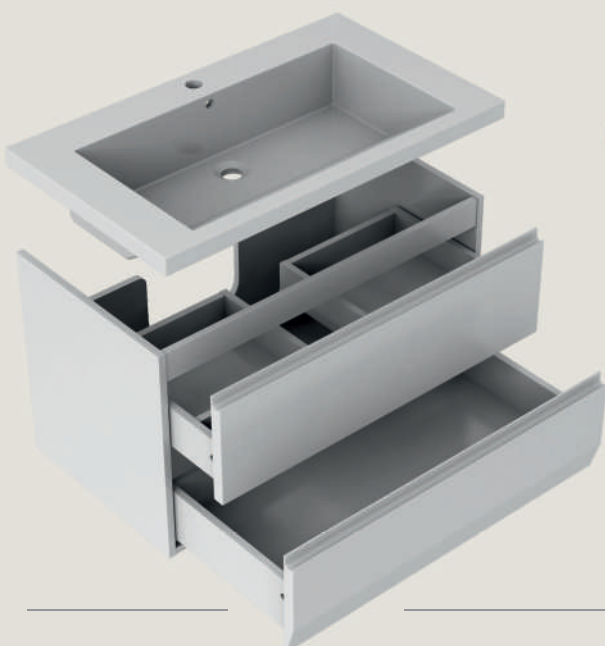

szuflady - płytowe, kryte prowadnice, pełen
wysuw, soft- close

instalacja

kompletowanie zestawu 125 cm z szafki
podumywalkowej, bocznej i umywalki
125 cm (lewej lub prawej)

w komplecie z szafką 40 cm dołączany
płytowy organizator

duża powierzchnia blatu umywalki

układ wnętrza

słupki z dwiema szufladami i drzwiami
(3 regulowane półki szklane) za drzwiami

osobne indeksy dla szafek bocznych
w wariacie lewym i prawym

górne szuflady z płytowymi, stałymi
elementami organizacji