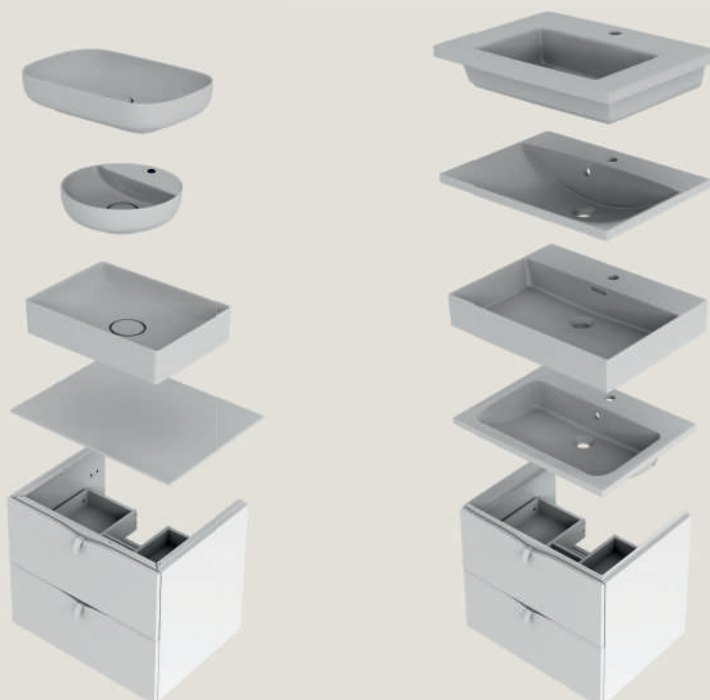

grafitowe wnętrza wszystkich szafek

biały
połysk

ciepły szary
mat

połowy zielony
mat
(wybrane produkty)

dąb czarny
(laminat)

szafki boczne

- standardowe szafki o szerokości 35 cm z możliwością instalacji kosza uniwersalnego

- szerokie i płytkie (17 cm) szafki typu slim

- w obydwu wariantach 6 regulowanych półek szklanych z przyciemnianego szkła o grubości 5 mm, zawiasy ze zintegrowanym soft-close

uniwersalne
lewe/prawe przez
obrócenie całej szafki

kompletowanie z umywalkami

szafki podumywalkowe 60 i 80 cm:
kompletowanie z umywalkami meblowymi
- TWINS, AMELIA, BOLD i BERYL

szafki podumywalkowe 120 cm
kompletowanie z umywalki
AMELIA i BOLD, podwójnymi
i pojedynczymi

wszystkie szafki podumywalkowe
w połączeniu z zamawianym osobno
blatem - także z trzema umywalkami
nablatowymi - PREMIUM, VISION i FLOPPY

Siena

konfiguracje

Stosowanie:

z umywalkami meblowymi - zainstalowany krótki środkowy wkład szuflady, metalowy łącznik górny szafek kołnierzem do dołu