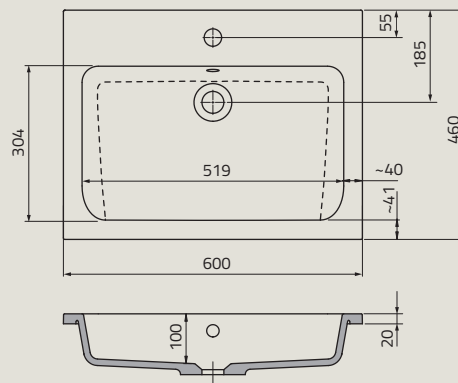

UME-BE-60-92 | BERYL 60 cm, syntetyczna, meblowa