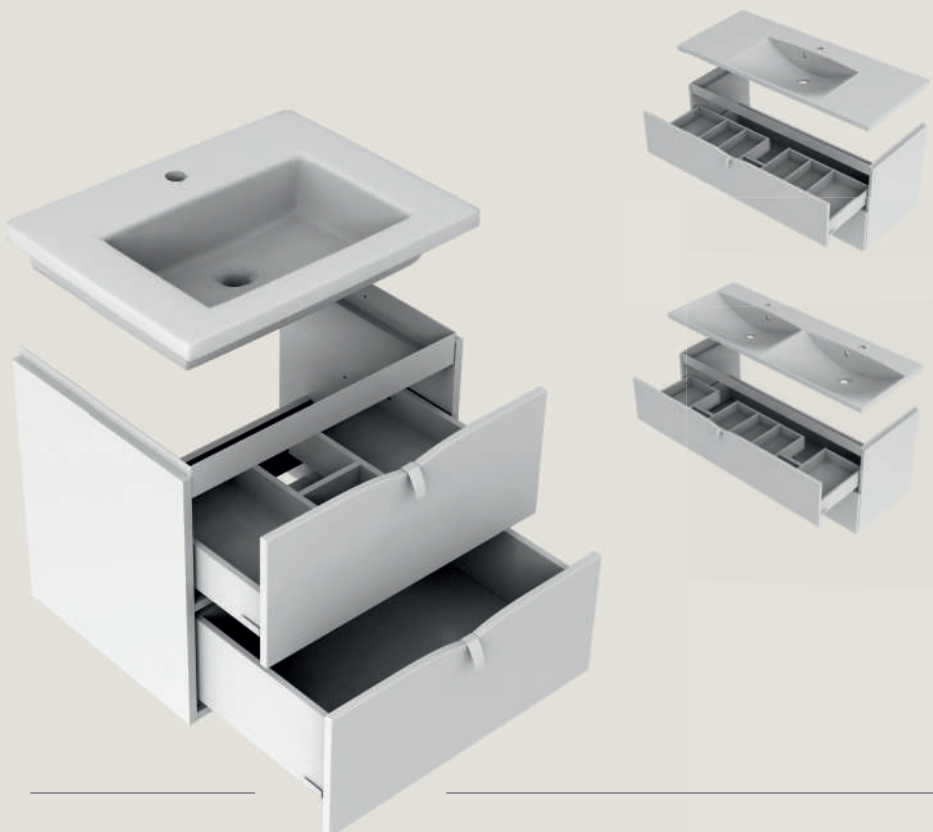

układ wnętrza

wąskie metalowe boki szuflad zapewniające oszczędność miejsca

szuflady górne z wymiennymi wkładami środkowymi i podłużnymi elementami stałej organizacji

pojemne szuflady dolne bez elementów organizacji i z wysokimi bokami

szafki 120 cm - trzy wymienne wkłady górnej szuflady

możliwe przystosowanie tej samej szafki do umywalk z jedną misą i z dwiema misami

w połączeniu z osobno zamawianym blatem - także pod umywalki nablutowe lub jako dużą szafkę boczną