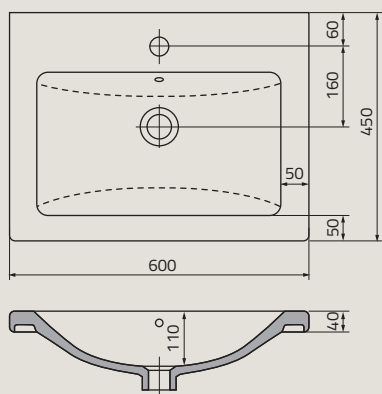

UME-CO-60-91 | COMO 60 cm, ceramiczna, meblowa