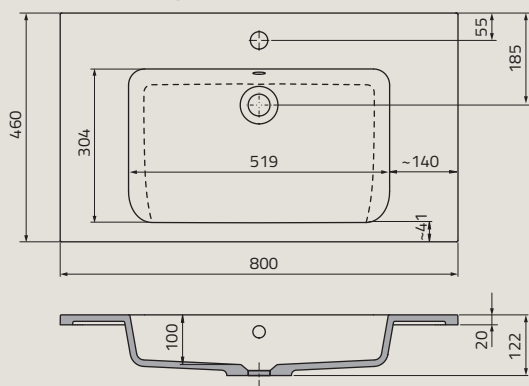

umywalki

UME-BE-80-92 | BERYL 80 cm, syntetyczna, meblowa