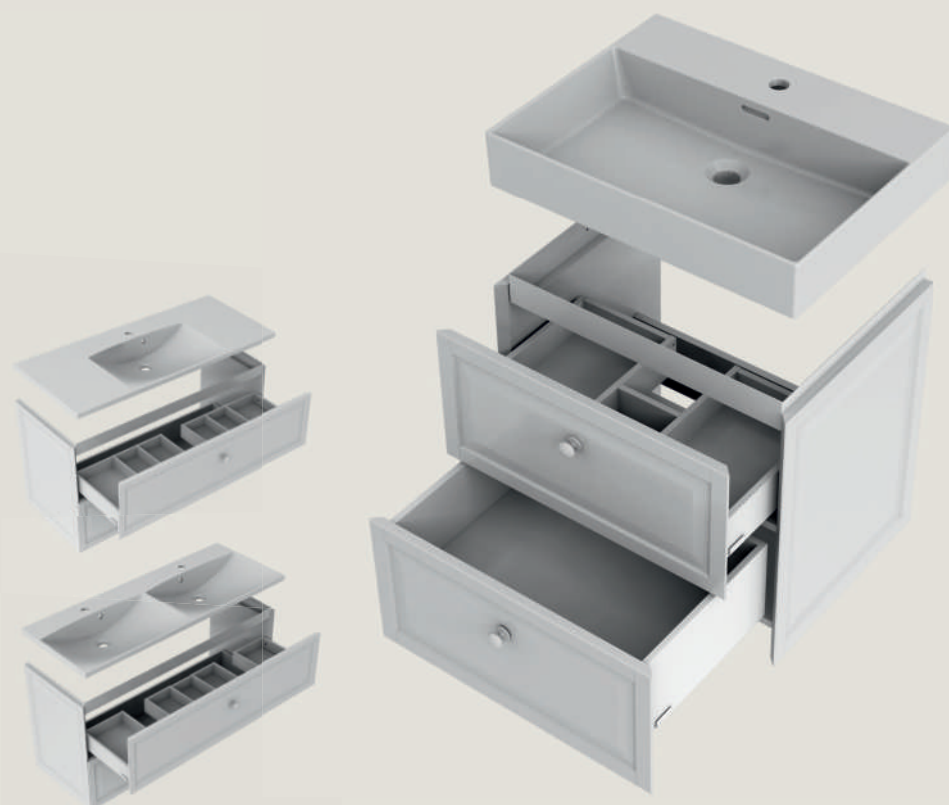

z umywalkami meblowymi- zainstalowany krótki środkowy wkład szuflady, metalowy łącznik górny szafek kołnierzem do dołu

Stosowanie:

układ wnętrza

wąskie metalowe boki szuflad zapewniające oszczędność miejsca

szuflady górne z wymiennymi wkładami środkowymi i podłużnymi elementami stałej organizacji

pojemne szuflady dolne bez elementów organizacji i z wysokimi bokami

szafka boczna wysoka typu slim - głębokość 20 cm, 6 regulowanych półek szklanych z przyciemnionego szkła o

szafki 120 cm - trzy wymienne wkłady górnej szuflady

możliwe przystosowanie tej samej szafki do umywalk z jedną misą i z dwiema misami

w połączeniu z osobno zamawianym blatem - także pod umywalki nablutowe lub jako dużą szafkę boczną