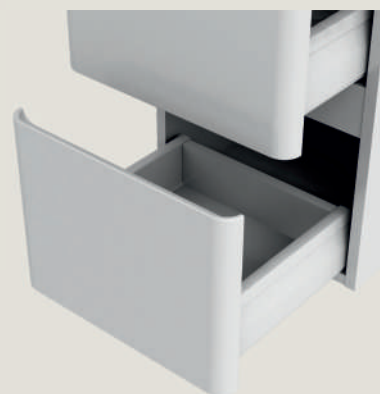

wnętrze szafek
- białe, szuflady popiel

biały
połysk

instalacja

kompaktowa głębokość szafek
umożliwia efektywne wykorzystania
przestrzeni w łazienkach, także takich
o nietypowych proporcjach

zintegrowane, frezowane we frontach
uchwyty - wygodne otwieranie bez
wystających elementów