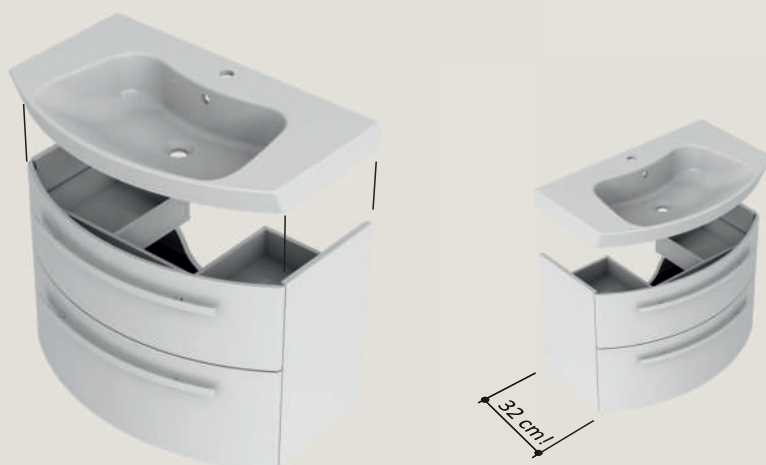

Flow

biały
połysk

wnętrze szafek
- grafit

kolory

korpusy - płyta wiórowa lakierowana
fronty - gięto/klejony MDF, lakierowany,
wilgocioodporne

wnętrze szafek grafitowe,

szuflady - płytowe korpusy z krytymi
prowadnicami, pełen wysuw, soft-close

instalacja

szafki idealne do instalacji wewnętrznej - tylko
32 cm szerokości boku

idealne dopasowanie do dedykowanych
umywalk FLOW

3 praktyczne rozmiary szafek
podumywalkowych 65 cm, 80 cm i 100 cm

układ wnętrza