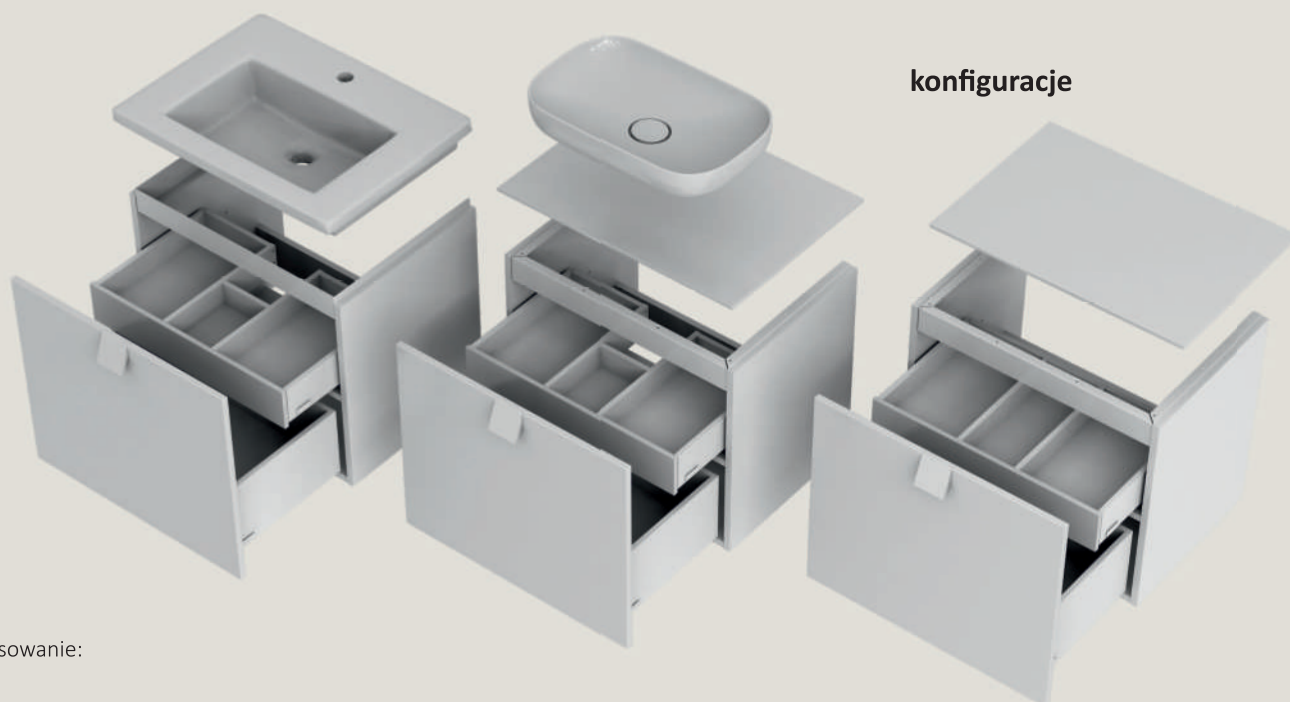

wnętrze szafek
- grafit

biały
połysk

grafit
połysk

szafki boczne

- standardowe szafki o szerokości 35 cm
z możliwością instalacji kosza uniwersalnego

- szerokie i płytkie (17 cm) szafki typu slim

- w obydwu wariantach 6 regulowanych
pótek szklanych z przyciemnianego szkła
o grubości 5 mm, zawiasy ze zintegrowanym
soft- close

uniwersalne
lewe/prawe przez
obrócenie całej szafki

kompletowanie z umywalkami

szafki podumywalkowe 60 i 80 cm:
kompletowanie z umywalkami meblowymi
- TWINS, AMELIA, BOLD i BERYL

szafki podumywalkowe 120 cm
kompletowanie z umywalki
AMELIA i BOLD, podwójnymi
i pojedynczymi

wszystkie szafki podumywalkowe
w połączeniu z zamawianym osobno
blatem - także z trzema umywalkami
nablatowymi - PREMIUM, VISION i FLOPPY

Bold

konfiguracje

Stosowanie:

z umywalkami meblowymi - zainstalowany krótki środkowy wkład szuflady, metalowy łącznik górny szafek kołnierzem do dołu