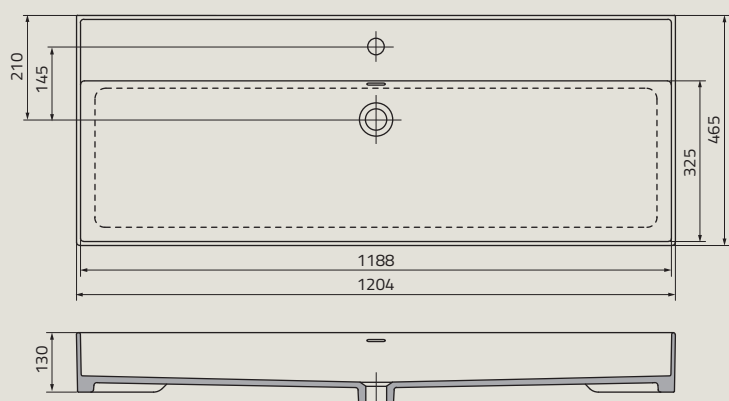

UME-AN-100-92 | ANNABELLE 100 cm, syntetyczna, meblowa

UME-FL-100-92 | FLOW 100 cm, syntetyczna, meblowa

umywalki

UME-AM-120-92-DB | AMELIA 120 cm, syntetyczna, meblowa, miska podwójna

UME-BD-120-91-SG | BOLD 120 cm, ceramiczna, meblowa, misa pojedyncza