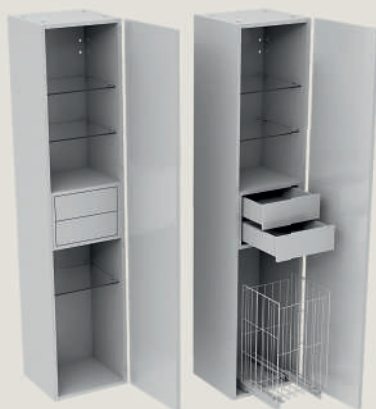

układ wnętrza

szafki boczne uniwersalne lewe/prawe
przez zmianę strony zawieszenia drzwi:

w górnej części dwie
regulowane półki szklane

w środkowej części- dwie płytowe
szuflady push-to-open, pełen wysuw

w dolnej części- jedna
regulowana półka szklana

możliwość kompletowania
z uniwersalnym koszem SILVER po
usunięciu dolnej półki szklanej

szafki podumywalkowe:

szuflady górne - osłona syfonu
wykonana z tworzywa,

pojemne szuflady dolne - bez
dodatkowych podziałów, z wysokimi
bokami