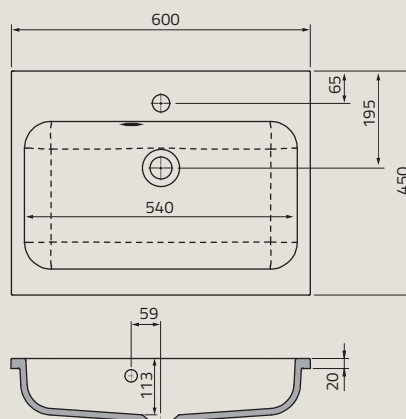

UME-AL-60-92 | ALPINA 60 cm, syntetyczna, meblowa