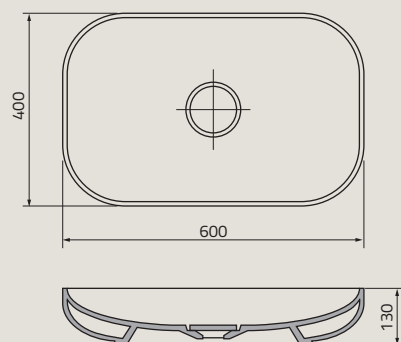

umywalki

UBL-VI-95-91 | VISION 42 cm, ceramiczna, nablatowa

UME-CO-50-91 | COMO 50 cm, ceramiczna, meblowa

UBL-FL-50-91 | FLOPPY 50 cm, ceramiczna, nablatowa

UME-SI-50-92 | SILVER 50 cm, syntetyczna, meblowa