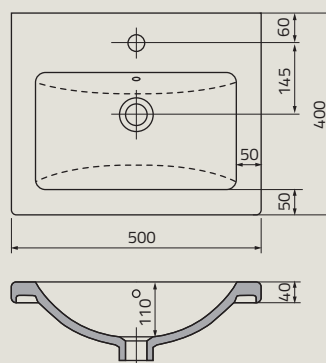

UME-CO-50-91 | COMO 50 cm, ceramiczna, meblowa