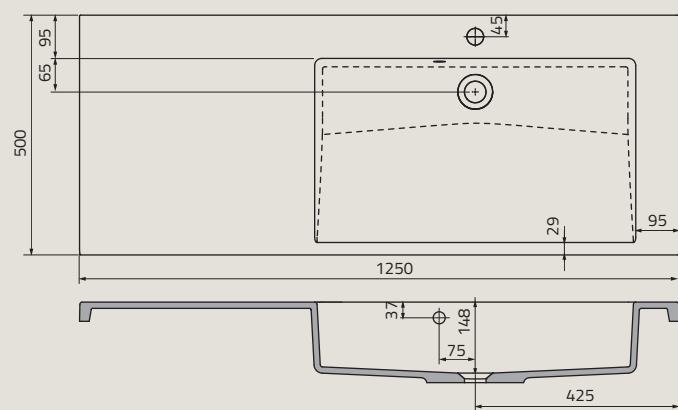

UME-BR-125-92-P | BRYLANT 125 cm, syntetyczna, meblowa, prawa