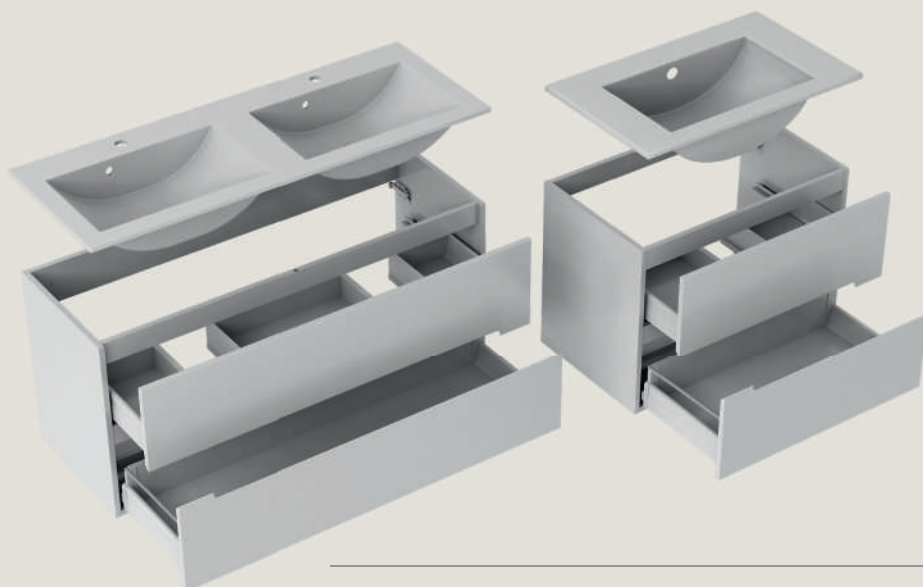

szafki boczne z półkami w dolnej części
przystosowane do opcjonalnego kosza
wysuwnego

bardzo praktyczne i unikalne szafki górne
o szerokości 50 i 60 cm, przeznaczone do
instalacji nad zestawem podtynkowym WC
lub nad pralką

Silver

bogactwo wyboru modeli

szafki podumywalkowe - dostępne w kolekcji SILVER rozmiary od 50 do 120 cm,

w sumie do wyboru aż 13 modeli szafek podumywalkowych z dedykowanymi umywalkami, umywalki syntetyczne i ceramiczne, zarówno z jedną jak i dwiema miskami

dodatkowe opcje

możliwość kompletowania szafek podumywalkowych 60, 90 i 120 cm z opcjonalnymi blatem i umywalkami nablutowymi PREMIUM, FLOPPY i VISION

układ wnętrza

ujednolicona konstrukcja szafek podumywalkowych - rozwiązania do umywalk z jedną i dwiema miskami

szuflady górne z płytową osłoną syfonu, bez dodatkowych podziałów

pojemne szuflady dolne bez elementów organizacji

w ofercie mebli SILVER znajdziemy również szafki lustrzane z oświetleniem LED górnym i dolnym dopasowane do każdej szerokości szafki podumywalkowej