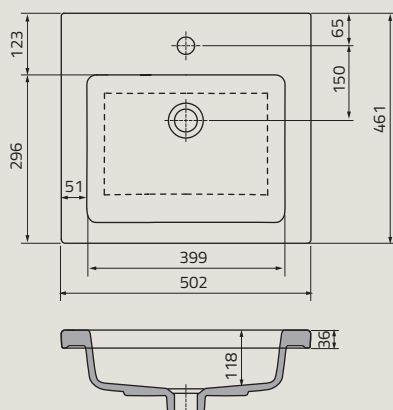

UBL-PR-60-91 | PREMIUM 60 cm, ceramiczna, nablatowa

UME-TW-50-91 | TWINS 50 cm, ceramiczna, meblowa