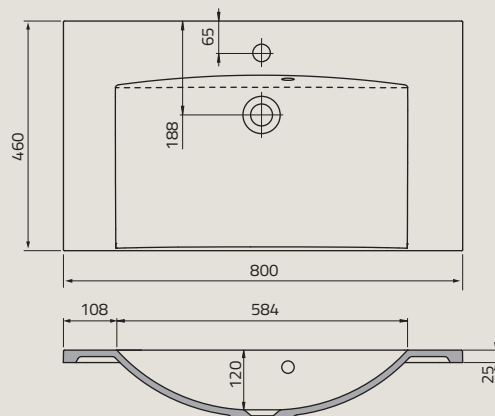

UME-TW-60-91 | TWINS 60 cm, ceramiczna, meblowa

UME-WA-60-92 | WAVE 60 cm, syntetyczna, meblowa

UME-FL-65-92 | FLOW 65 cm, syntetyczna, meblowa

umywalki

UME-GA-70-91 | GALVIT 70 cm, ceramiczna, meblowa

UME-AM-80-92 | AMELIA 80 cm, syntetyczna, meblowa