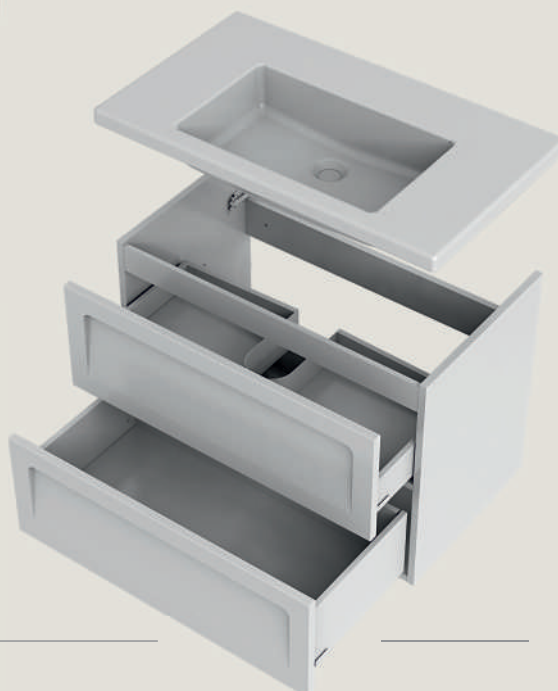

Beryl

kolory, materiały, cechy

korpusy - płyta wiórowa lakierowana,
fronty - MDF lakierowany,
wilgocioodporne

szuflady - pełen wysuw, soft-close,
metalowe boki slim

kompletowanie z umywalkami

szafki BERYL 60 i 80 cm można
kompletować z umywalkami ceramicznymi
TWINS i syntetycznymi BERYL

układ wnętrza

szafki boczne uniwersalne lewe/prawe
przez zmianę strony zawieszenia drzwi:

w górnej części dwie
regulowane półki szklane

w środkowej części- dwie płytowe
szuflady push-to-open, pełen wysuw

w dolnej części- jedna
regulowana półka szklana

możliwość kompletowania
z uniwersalnym koszem SILVER po
usunięciu dolnej półki szklanej

szafki podumywalkowe:

szuflady górne - osłona syfonu
wykonana z tworzywa,

pojemne szuflady dolne - bez
dodatkowych podziałów, z wysokimi
bokami