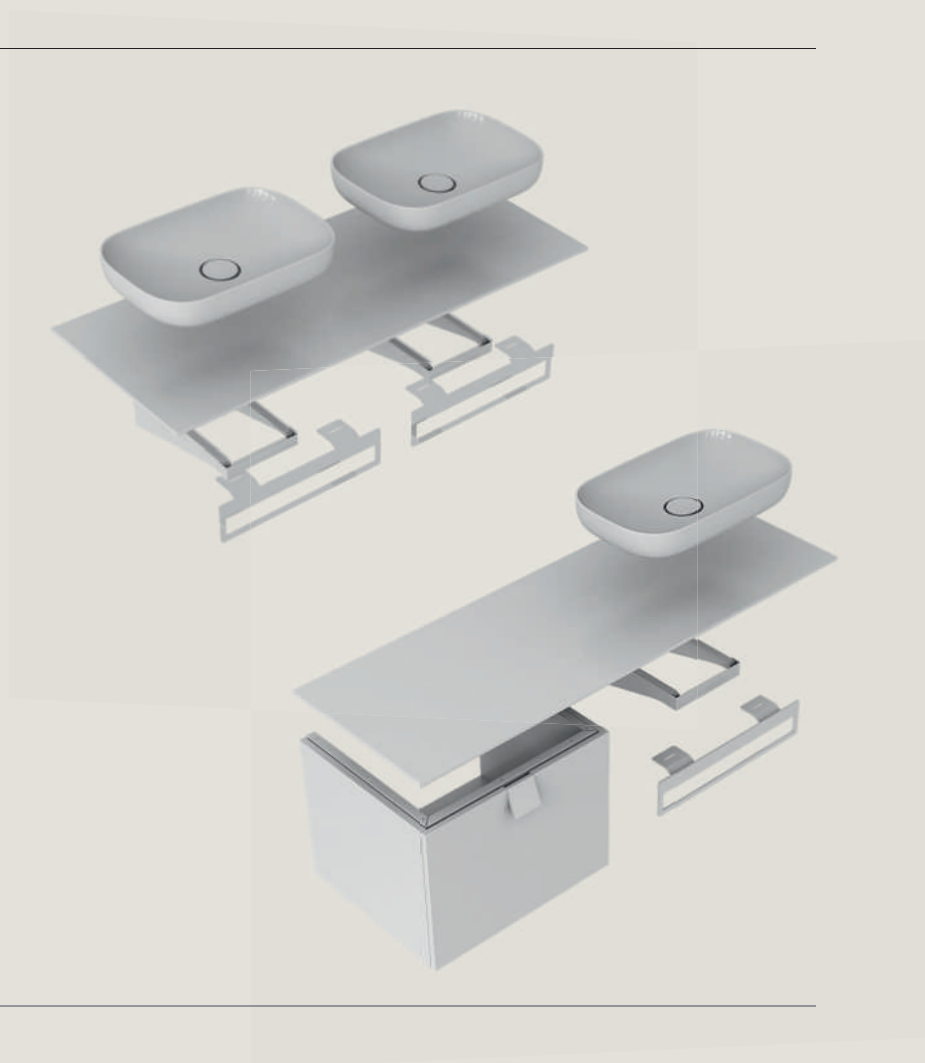

Teraz każdy drobiazg będzie miał swoje stałe miejsce co znacznie ułatwi jego znalezienie. Konstrukcja organizera umożliwia zestawianie kilku sztuk obok siebie, dzięki czemu można najlepiej dopasować organizację szuflady do liczby i charakteru przechowywanych przedmiotów.

Aksesoria

blaty 120 cm + wsporniki + relingi

możliwość kompletowania blatów
120 cm ze wspornikami oraz
relingami na ręcznik

relingi w kolorach mebli
(z wyjątkiem zielonego polnego),
ze stali lakierowanej proszkowo, mocowane
od spodu do blatów,

możliwość instalowania relingu także z boku
blatu,

opcja instalacji 1

blat na dwóch wspornikach w kompozycji
z jedną lub dwiema umywalkami
nablatowymi

opcja instalacji 2:

blat na szafce 50 cm (SIENA, BOLD lub
MONTEBIANCO) i jednym wsporniku,
możliwość kompletowania z jedną
umywalką nablatową

blaty + szafki podumywalkowe

wszystkie rozmiary blatów mogą być
również kompletowane z szafkami
podumywalkowymi

montaż blatu do szafki wymaga
odwrócenie metalowej listwy łączącej
u góry szafki tak, żeby odgięty kołnierz
tej listwy znajdował się u góry