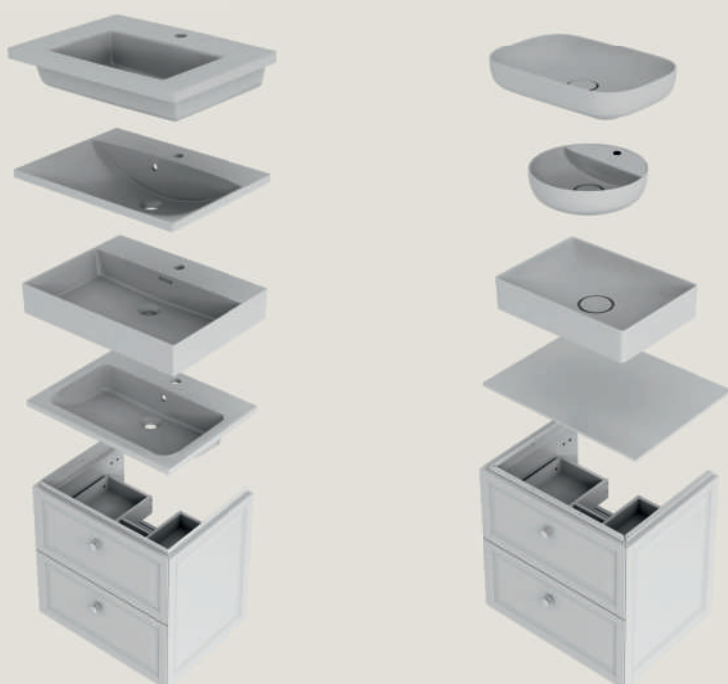

piaskowy
mat

wnętrze szafek
- grafit

nóżki 15 cm do umywarek
nablatowych
i umywarek BOLD (wysokość instalacji 88 cm)

nóżki 20 cm do umywarek
meblowych

opcjonalne nogi

możliwość kompletowania szafek MONTEBIANCO
z opcjonalnymi nogami (indeks = zestaw po 2 szt)

<<< dwie wysokości nóg dla różnych instalacji

UWAGA:

niezależnie od instalacji nóg, szafki muszą być
zawieszane na ścianie

przy instalacji nóg z tyłu szafki należy
zainstalować adapter nóg tylnych

kompletowanie z umywalkami

szafki podumywalkowe 60 i 80 cm:
kompletowanie z umywalkami meblowymi
- TWINS, AMELIA, BOLD i BERYL

szafki podumywalkowe 120 cm
kompletowanie z umywalkami
AMELIA i BOLD, podwójnymi
i pojedynczymi

wszystkie szafki podumywalkowe
w połączeniu z zamawianym osobno
blatem także z trzema umywalkami
nablatowymi - PREMIUM, VISION i FLOPPY