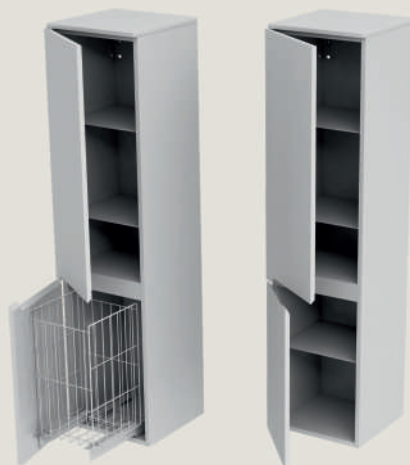

biały
połysk

szary
mat

nietypowe rozwiązania

szeroki wybór szafek bocznych:

szafki z frontem uchylnym i koszem
w standardzie mocowanym wewnątrz

ekstra pojemne szafki
boczne o szerokości 50 cm,
wyposażone w półki
i dwie wewnętrzne szuflady

szafki boczne z półkami w dolnej części
przystosowane do opcjonalnego kosza
wysuwnego

bardzo praktyczne i unikalne szafki górne
o szerokości 50 i 60 cm, przeznaczone do
instalacji nad zestawem podtynkowym WC
lub nad pralką