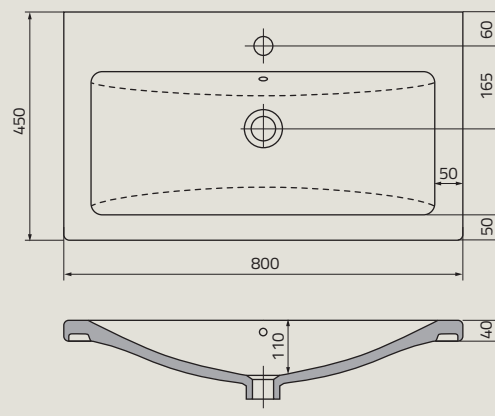

UME-COM-80-91 | COMO 80 cm, ceramiczna, meblowa