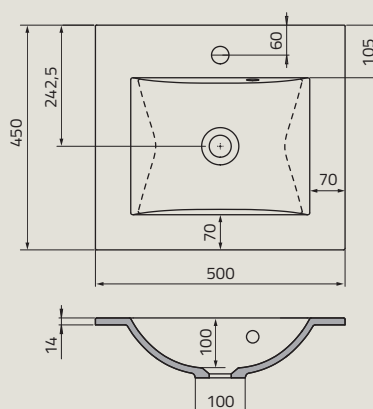

umywalki

UBL-VI-95-91 | VISION 42 cm, ceramiczna, nablatowa

UME-CO-50-91 | COMO 50 cm, ceramiczna, meblowa

UBL-FL-50-91 | FLOPPY 50 cm, ceramiczna, nablatowa

UME-SI-50-92 | SILVER 50 cm, syntetyczna, meblowa