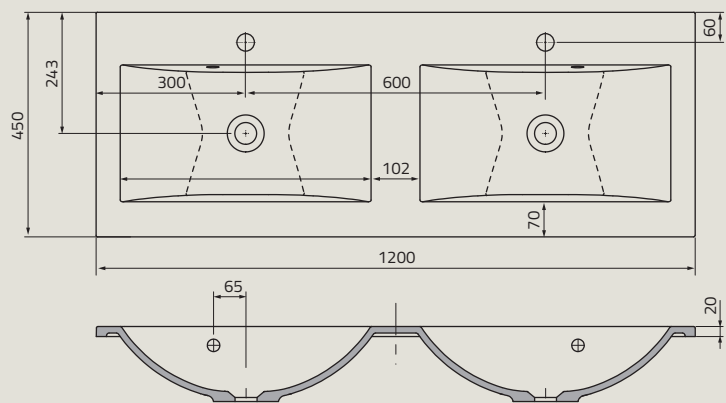

UME-SI-120-92-DB | SILVER 120 cm, syntetyczna, meblowa, misa podwójna