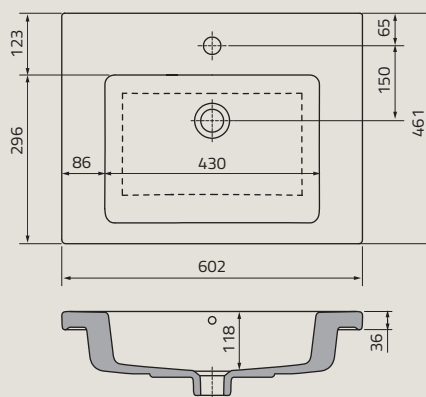

UME-TW-60-91 | TWINS 60 cm, ceramiczna, meblowa

UME-WA-60-92 | WAVE 60 cm, syntetyczna, meblowa

UME-FL-65-92 | FLOW 65 cm, syntetyczna, meblowa

umywalki

UME-GA-70-91 | GALVIT 70 cm, ceramiczna, meblowa

UME-AM-80-92 | AMELIA 80 cm, syntetyczna, meblowa