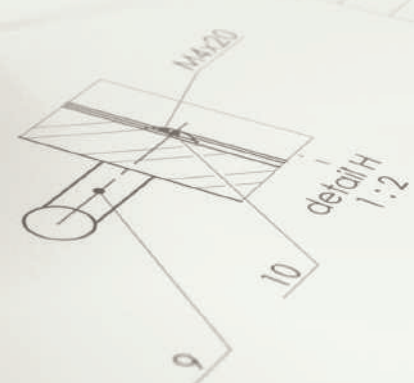

Item	Quantity	Material	Notes
1	1	White Ceramic	Sink
2	1	Chrome	Faucet
3	1	White Solid Surface	Countertop
4	1	White Laminate	Cabinet Front
5	1	White Laminate	Cabinet Side
6	1	White Laminate	Cabinet Back
7	1	White Laminate	Cabinet Bottom
8	1	White Laminate	Cabinet Top
9	1	White Laminate	Cabinet Drawer Front
10	1	White Laminate	Cabinet Drawer Side
11	1	White Laminate	Cabinet Drawer Back
12	1	White Laminate	Cabinet Drawer Bottom
13	1	White Laminate	Cabinet Drawer Top
14	1	White Laminate	Cabinet Drawer Front
15	1	White Laminate	Cabinet Drawer Side
16	1	White Laminate	Cabinet Drawer Back
17	1	White Laminate	Cabinet Drawer Bottom
18	1	White Laminate	Cabinet Drawer Top