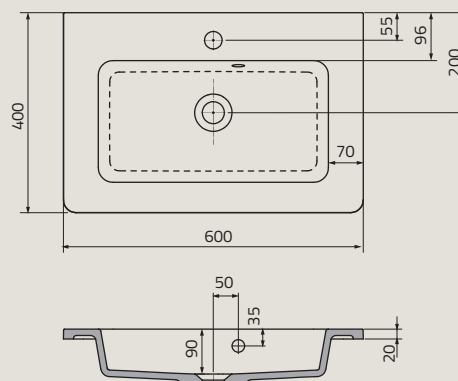

UME-AN-60-92 | ANNABELLE 60 cm, konglomerat, meblowa