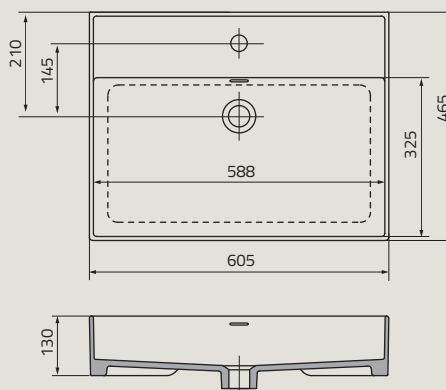

UME-BD-60-91 | BOLD 60 cm, ceramiczna, meblowa