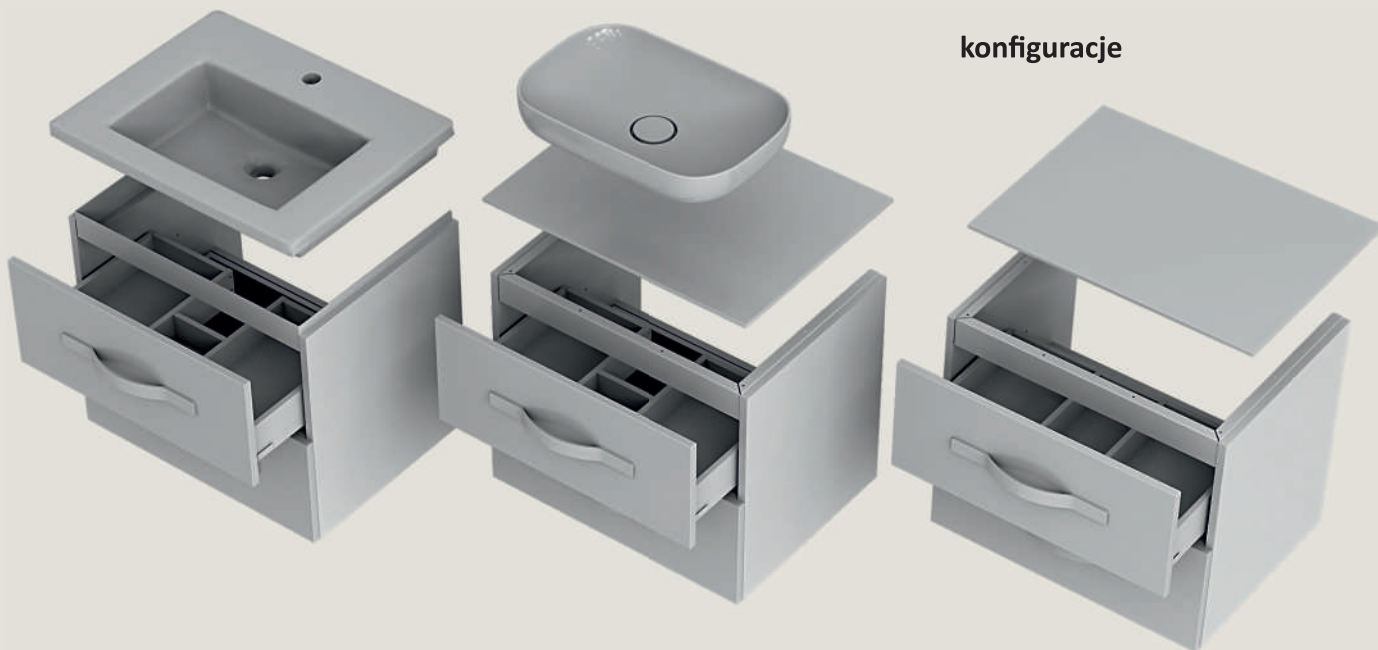

szuflada w dolnej części - pełen wysuw
z soft- close, korpus szuflady płytowy,

kompletowanie z umywalkami

szafki podumywalkowe 60 i 80 cm:
kompletowanie z umywalkami meblowymi
- TWINS, AMELIA, BOLD i BERYL

wszystkie szafki podumywalkowe
w połączeniu z zamawianym osobno blatem
- także z trzema umywalkami nablátowymi
- PREMIUM, VISION i FLOPPY

konfiguracje

z umywalkami meblowymi - zainstalowany krótki środkowy wkład szuflady, metalowy łącznik górny szafek kołnierzem do dołu