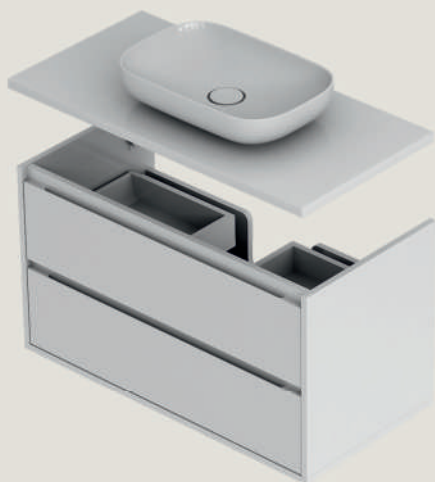

Opera

kolory, materiały, cechy

korpusy - płyta wiórowa lakierowana
fronty - MDF lakierowany z frezowanym uchwytem, wilgocioodporne

wszystkie prowadnice - soft close
szuflady - boki metalowe w kolorze popiel,
dolne szuflady z dodatkowym relingiem z boku

szafki boczne

szafki boczne uniwersalne prawe/lewe
przez zmianę strony zawieszenia drzwi

w części za drzwiami dwie regulowane
półki szklane, w dolnej części dwie szuflady
z krytymi prowadnicami pełen wysuw

dodatkowe opcje

możliwość kompletowania szafek
podumywalkowych 60, 90 i 120 cm
z blatami SILVER i umywalkami
nablatowymi PREMIUM, FLOPPY i VISION

układ wnętrza

szafki 60 i 90 cm: górna szuflada z płytową
osłoną syfonu

dolne szuflady bez podziałów
wewnętrznych - boki z dodatkowymi
relingami

szafki 120 cm: cztery szuflady zewnętrzne,
dwa warianty części środkowej - z drzwiami
lub pojemną szufladą z wysokim frontem
(osobne indeksy)