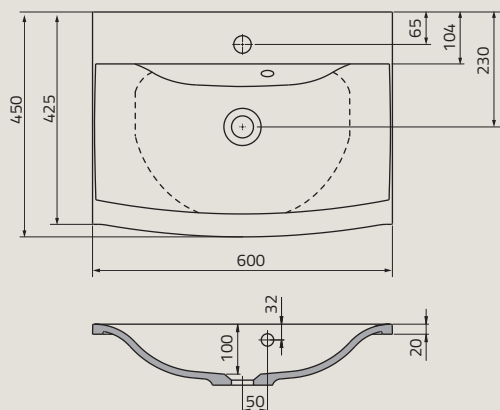

UME-TW-60-91 | TWINS 60 cm, ceramiczna, meblowa

UME-WA-60-92 | WAVE 60 cm, syntetyczna, meblowa

UME-FL-65-92 | FLOW 65 cm, syntetyczna, meblowa

umywalki

UME-GA-70-91 | GALVIT 70 cm, ceramiczna, meblowa

UME-AM-80-92 | AMELIA 80 cm, syntetyczna, meblowa