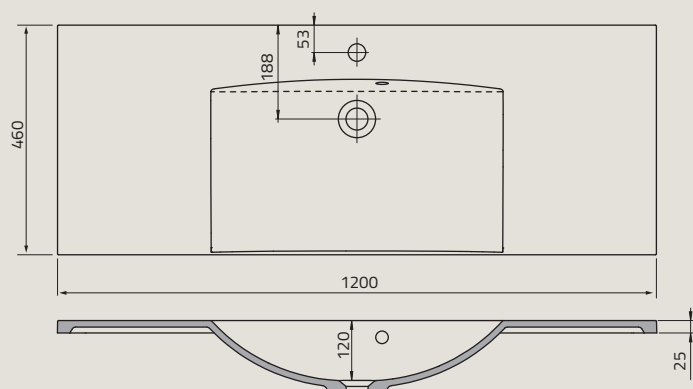

UME-BD-120-91-DB | BOLD 120 cm, ceramiczna, meblowa, miska podwójna

UME-WA-120-92 | WAVE 120 cm, syntetyczna, meblowa

umywalki

UME-AL-120-92 | ALPINA 120 cm, syntetyczna, meblowa

UME-AM-120-92-SG | AMELIA 120 cm, syntetyczna, meblowa, misa pojedyncza