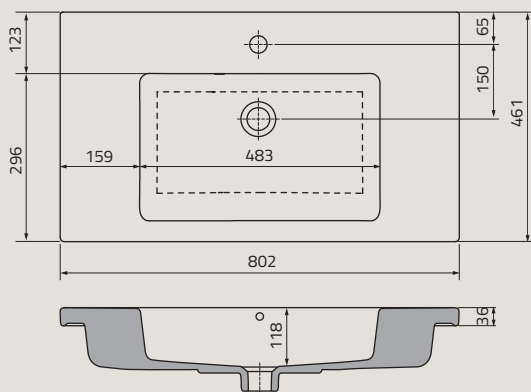

UME-BD-80-91 | BOLD 80 cm, ceramiczna, meblowa

UME-COM-80-91 | COMO 80 cm, ceramiczna, meblowa

umywalki

UME-BE-80-92 | BERYL 80 cm, syntetyczna, meblowa

UME-AL-90-92 | ALPINA 90 cm, syntetyczna, meblowa

UME-TW-80-91 | TWINS 80 cm, ceramiczna, meblowa