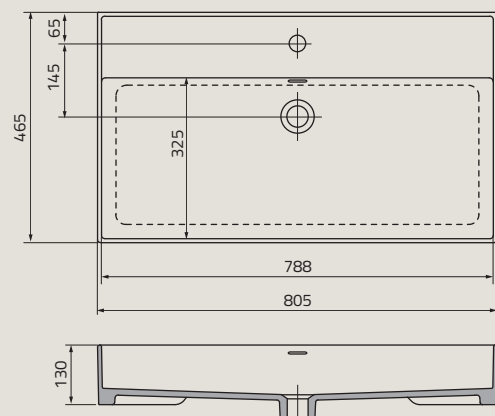

UME-MO-72-92 | MODENA 72 cm, syntetyczna, meblowa

UME-WA-80-92 | WAVE 80 cm, syntetyczna, meblowa

UME-DA-75-91 | DAFNE 75 cm, ceramiczna, meblowa
UME-OR-75-91 | ORION 75 cm, ceramiczna, meblowa

UME-FL-80-92 | FLOW 80 cm, syntetyczna, meblowa