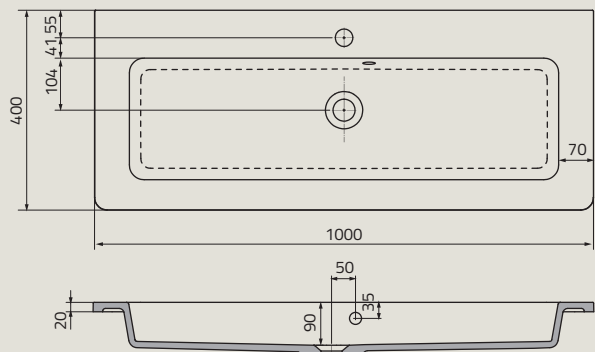

UME-OP-90-92-P | OPAL 90 cm, syntetyczna, meblowa, prawa

umywalki

UME-SI-90-92 | SILVER 90 cm, syntetyczna, meblowa

UME-GA-105-91 | GALVIT 105 cm, ceramiczna, meblowa

UME-GA-95-91 | GALVIT 95 cm, ceramiczna, meblowa