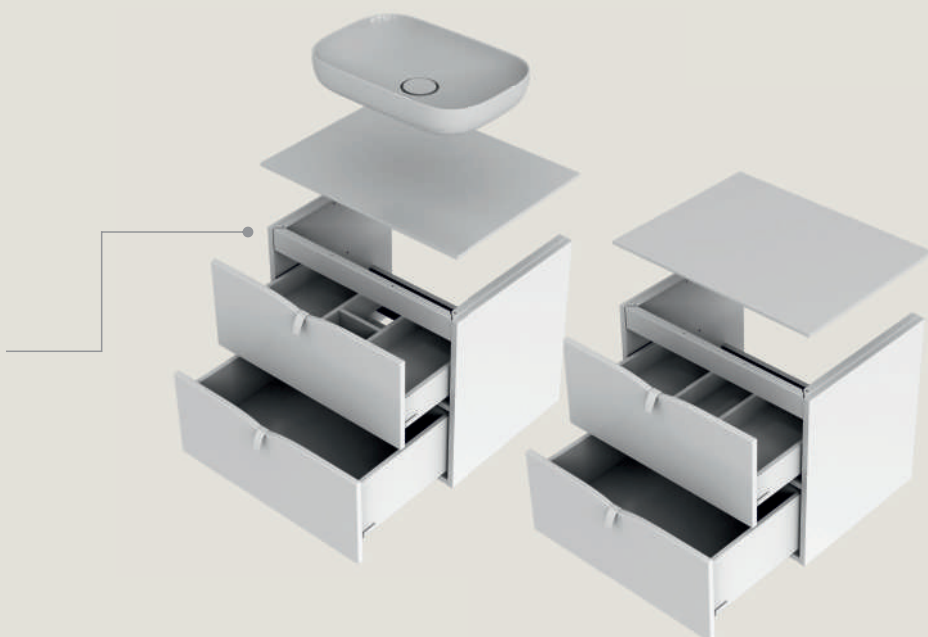

blaty + szafki podumywalkowe

wszystkie rozmiary blatów mogą być
również kompletowane z szafkami
podumywalkowymi

montaż blatu do szafki wymaga
odwrócenie metalowej listwy łączącej
u góry szafki tak, żeby odgięty kołnierz
tej listwy znajdował się u góry

montaż pod umywalki nablatowe
- z koniecznością wycięcia otworów
w blacie

montaż blatu z szafką do wykorzystania
jako szafka boczna - bez wycięcia w blacie