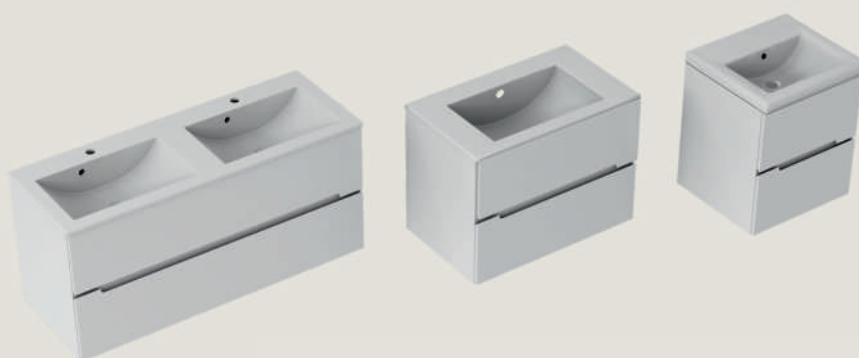

biały
połysk

szary
mat

nietypowe rozwiązania

szeroki wybór szafek bocznych:

szafki z frontem uchylnym i koszem
w standardzie mocowanym wewnątrz

ekstra pojemne szafki
boczne o szerokości 50 cm,
wyposażone w półki
i dwie wewnętrzne szuflady

szafki boczne z półkami w dolnej części
przystosowane do opcjonalnego kosza
wysuwnego

bardzo praktyczne i unikalne szafki górne
o szerokości 50 i 60 cm, przeznaczone do
instalacji nad zestawem podtynkowym WC
lub nad pralką

Silver

bogactwo wyboru modeli

szafki podumywalkowe - dostępne w kolekcji SILVER rozmiary od 50 do 120 cm,

w sumie do wyboru aż 13 modeli szafek podumywalkowych z dedykowanymi umywalkami, umywalki syntetyczne i ceramiczne, zarówno z jedną jak i dwiema miskami